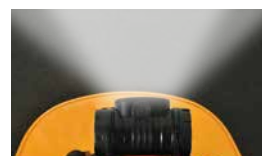

点灯:点灯
切替2モード

NEW

ITEM NO.	商品名	重量 (g)	定価(円)	JAN コード
ST87633	COB LEDヘッドライト	29(電池、シリコンバンド含まず)	4,500	990974

COB-LED搭載で
ワイドにムラなく照射! 最大180ルーメンの高出力

光源	COB LED(チップ・オン・ボードLED)
明るさ	強点灯:180ルーメン 弱点灯:70ルーメン
使用電池	アルカリ単4乾電池×3本推奨
電池寿命	強点灯:約8時間 弱点灯:約17時間 (使用条件、電池により変わります。)
使用環境	-5~40℃
防水保護等級	IPX5相当
材質	本体:ABS樹脂 ポリシリコンゴムバンド:ポリエステル・片面シリコン塗布
サイズ	ライト本体:幅60×高さ30×奥行き45mm
付属品	ポリシリコンバンド片面ポリエステル合成ゴム 片面シリコン塗布化合物 点灯テスト用乾電池単4乾電池3本

◆COB LED搭載
小型軽量ボディ。
◆点灯切替/強点灯/弱点灯
◆頭部の取り付けOK!
ヘルメットに装着OK!