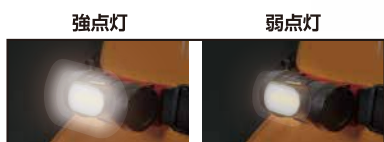

180ルーメン 70ルーメン

COB LEDヘッドライト