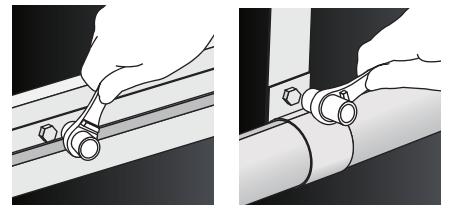

定価 4,800円 (税抜)

1本で4サイズをカバー！
実用性と経済性を両立！

- ボルト・ナットの締め、緩め作業に。
- 自動車・バイクの整備、各種電路、配管支持金具の取付け作業等に最適です。

**本締めOK
歯数72枚**

- 左右切替レバーにより、締め、緩め作業がスピーディーにできます。(2カ所)

- ソケット部がディープタイプのため奥深い所でも使用できます。

No.RWG-4A

No.RWG-4B