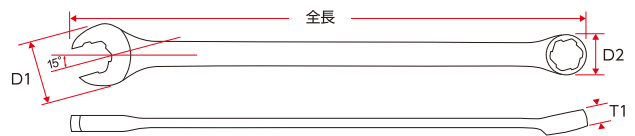

**EXTRACTOR
COMBINATION
WRENCH SET**

BEXC-7S

7本組 エクストラクター
コンビネーションレンチセット

8・10・12・13・14・17・19mm

ITEM NO.	商品名	重量 (g)	定価 (円)	JAN コード
BEXC-7S	7本組エクストラクターコンビネーションレンチセット	982	17,300	616140
セット入組明細				
7	エクストラクターコンビネーションレンチ	8・10・12・13・14・17・19mm		
1	収納ホルダー			

※JANコードの前に国コード49メーカーコード89530が付きます。

角が丸く磨り減ったボルトやナットに
ガッチリと噛み込んで簡単に緩める事が
できる特殊形状のコンビネーションレンチです。

SUEKAGE TOOL 公式 Facebook
新製品情報やセール、イベント情報
などを紹介しています。あなたの
「いいね！」をお待ちしております!!

ITEM NO.	サイズ	D1 (mm)	D2 (mm)	T1 (mm)	T2 (mm)	全長 (mm)	重量 (g)	定価 (円)	JAN コード
BEXC-08	8mm	19.8	13.2	5.5	-	168	41	1,600	616010
BEXC-10	10mm	22.4	16.2	6.5	-	188	54	1,700	616027
BEXC-12	12mm	26.7	18.6	7.2	-	225	85	2,000	616034
BEXC-13	13mm	28.5	21.0	8.5	-	242	119	2,200	616041
BEXC-14	14mm	31.2	22.2	9.0	-	260	132	2,600	616058
BEXC-17	17mm	37.4	26.5	10.5	-	310	199	3,300	616065
BEXC-19	19mm	41.2	29.5	12.5	-	348	285	3,900	616072