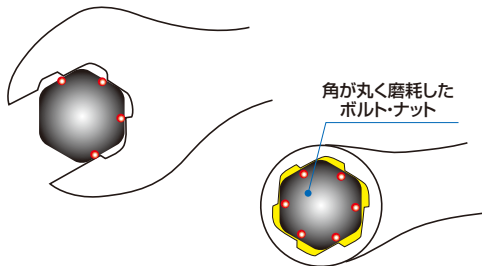

**EXTRACTOR
COMBINATION
WRENCH SET**

BEXC-7S

7本組 エクストラクター
コンビネーションレンチセット

8・10・12・13・14・17・19mm

ITEM NO.	商品名	重量 (g)	定価 (円)	JAN コード
BEXC-7S	7本組エクストラクターコンビネーションレンチセット	982	17,300	616140
セット入組明細				
7	エクストラクターコンビネーションレンチ	8・10・12・13・14・17・19mm		
1	収納ホルダー			

※JANコードの前に国コード49メーカーコード89530が付きます。

角が丸く磨り減ったボルトやナットに
ガッチリと噛み込んで簡単に緩める事が
できる特殊形状のコンビネーションレンチです。

SUEKAGE TOOL 公式 Facebook
新製品情報やセール、イベント情報
などを紹介しています。あなたの
「いいね！」をお待ちしております!!

ITEM NO.	サイズ	D1 (mm)	D2 (mm)	T1 (mm)	T2 (mm)	全長 (mm)	重量 (g)	定価 (円)	JAN コード
BEXC-08	8mm	19.8	13.2	5.5	-	168	41	1,600	616010
BEXC-10	10mm	22.4	16.2	6.5	-	188	54	1,700	616027
BEXC-12	12mm	26.7	18.6	7.2	-	225	85	2,000	616034
BEXC-13	13mm	28.5	21.0	8.5	-	242	119	2,200	616041
BEXC-14	14mm	31.2	22.2	9.0	-	260	132	2,600	616058
BEXC-17	17mm	37.4	26.5	10.5	-	310	199	3,300	616065
BEXC-19	19mm	41.2	29.5	12.5	-	348	285	3,900	616072