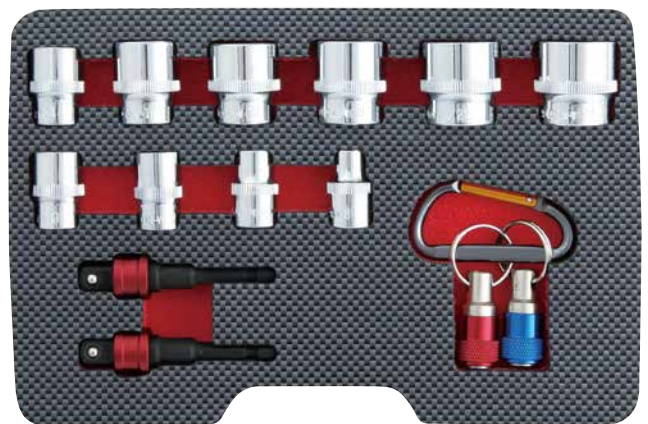

建築・足場・土木・電設・配管工事などに最適
電気・充電ドライバーで効率よく作業できます。

ESS15S

3/8"

電気・充電
ドライバー用

3/8" DR.15PC. 充電用スプラインソケットセット

ソケット脱着時は、赤いカラー部分を
矢印方向へ引いてください。

付属の電動アダプターに装着。スプライン
ソケットが電動用ソケットに早変わり。
ソケット脱落を防ぐロック式を採用。
簡単ワンタッチでソケットを素早く交換可能。

Spline Socket

スプラインソケットは…
一つのサイズでいろんなネジに対応することが出来ます。

携帯便利な
ビットホルダー、
カラビナ付き

3/8" スプラインソケットサイズ適応表

mm	8	10	12	13	14	17	19	21	22	24
●	v	v	v	v	v	v	v	v	v	v
●	v	v	v	v	v	v	v	v	v	v
●	5/16	3/8	15/32	1/2		3/4	13/16	7/8	15/16	
★	E10	E12	E16		E18		E24			

- スペアビットなどの紛失防止に。
- サポートベルト・バックルベルト
腰袋・釘袋などのDカン・ベルト
通しなどに取り付けて使用します。

ITEM NO.	商品名	ケースサイズ (mm)	重量 (kg)	定価 (円)	JANコード
ESS15S	3/8" DR.15PC. スプラインソケットセット	250×175×60	0.9	9,680	501170

セット入組明細

10	スプラインソケット	8・10・12・13・14・17・19・21・22・24mm
2	電動アダプター (ロック式)	
1	カラビナ	60mm
2	ビットホルダー	35mm