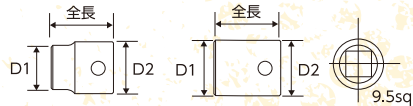

## インパクトショートソケット

### IMPACT SHORT SOCKET 差込角 9.5mm

3/8"DR.インパクトショートソケット

ITEM NO.	サイズ	D1(mm)	D2(mm)	全長(mm)	重量(g)	定価(円)	JANコード
PSIM-3808	8mm	12.5	19.0	22	24	1,100	617208
PSIM-3810	10mm	15.0	19.0	23	26	1,100	617215
PSIM-3811	11mm	17.0	19.0	23	30	1,160	617222
PSIM-3812	12mm	18.2	19.0	24	30	1,160	617239
PSIM-3813	13mm	19.0	19.0	24	31	1,160	617246
PSIM-3814	14mm	20.0	20.0	24	33	1,160	617253
PSIM-3815	15mm	22.0	22.0	24	42	1,210	617260
PSIM-3816	16mm	24.0	24.0	25	54	1,210	617277
PSIM-3817	17mm	24.0	24.0	25	51	1,320	617284
PSIM-3818	18mm	26.0	26.0	25	64	1,320	617291
PSIM-3819	19mm	26.0	26.0	25	61	1,320	617307