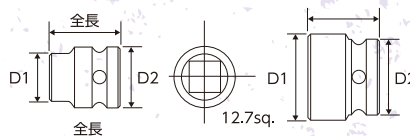

### No.PSIM311HS 差込角 9.5mm

3/8"DR.11PC.  
インパクトショート  
ソケットセット 6PT.

ITEM NO.	明 細	重量(kg)	定価(円)	JANコード
PSIM311HS	3/8" DR.11PC.インパクトショートソケットセット 8, 10, 11, 12, 13, 14, 15, 16, 17, 18, 19mm	0.5	13,200	617154

※JANコードの前に国コード49メーカーコード89530が付きまます。

### IMPACT SHORT SOCKET 差込角 12.7mm

1/2"DR.インパクトショートソケット

ITEM NO.	サイズ	D1(mm)	D2(mm)	全長(mm)	重量(g)	定価(円)	JANコード
PSIM-1210	10mm	17.0	23.8	28	47	1,270	616706
PSIM-1211	11mm	18.0	23.8	28	47	1,270	616713
PSIM-1212	12mm	19.0	23.8	28	48	1,270	616720
PSIM-1213	13mm	20.0	23.8	28	49	1,270	616737
PSIM-1214	14mm	22.0	23.8	28	51	1,270	616744
PSIM-1215	15mm	23.0	23.8	28	52	1,320	616751
PSIM-1216	16mm	23.8	23.8	28	52	1,320	616768
PSIM-1217	17mm	25.8	25.8	28	61	1,320	616775
PSIM-1219	19mm	27.8	27.8	28	73	1,380	616782
PSIM-1221	21mm	29.8	29.8	28	83	1,490	616799
PSIM-1222	22mm	31.8	30.0	28	93	1,490	616805
PSIM-1224	24mm	33.8	30.0	28	97	1,650	616812