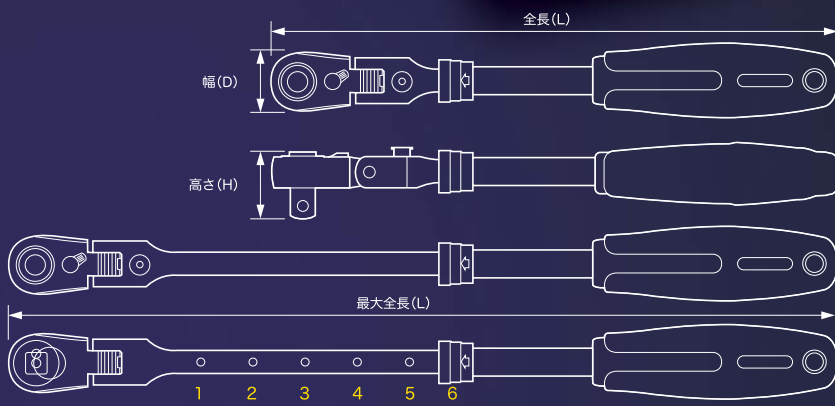

# SUPER TEN 72Z RATCHET

伸縮式フレックスロックラチェット

## 「洗練された華麗な デザインと優れた機能!」

ギア数72山(送り角5度)で本締め作業ができるスーパーテンラチェットに待望の新型登場!・・・『伸縮式フレックスロックラチェット』ヘッド部分のフレックス機構は180度首振りOKで、12段階15度の角度調整で固定できるロック機構を採用しているためハンドルの振り幅が制限されている場所でも機能性は抜群です。また伸縮式機構を搭載した本体は、全長255ミリから最大370ミリまで伸ばして使用できます。

**No.STR-F3**

6段階ポジション調節可 (255・278・300・324・346・370mm)

### No.STR-F3 3/8"DR

ITEN.No	品名	全長(L)	幅(D)	高さ(H)	定価	JANコード
STR-F3	3/8"DR 伸縮式フレックスロックラチェット	255mm(最大370mm) 6段階ポジション調節可	27.2mm	26.5mm	¥8,690	4989530607087