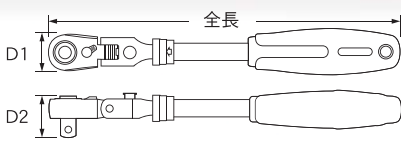

# SUPER TEN RATCHET

3/8" & 1/2" DR 伸縮式フレックスロックラチェット

「洗練された  
華麗なデザインと優れた機能！」

ギア数72山(送り角5度)で本締め作業ができるスーパーテンラチェットに  
待望の新型登場！・・・『伸縮式フレックスロックラチェット』  
ヘッド部分のフレックス機構は180度首振りOKで、12段階15度の  
角度調整で固定できるロック機構を採用しているためハンドルの  
振り幅が制限されている場所でも機能性は抜群です。  
また伸縮式機構を搭載した本体は、伸ばして使用できます。

ヘッド部分のフレックス機構は、180度首振りOKで、さらに12段階15度の角度調整でロック機構を採用。また本体は伸縮式機構を搭載しているので伸ばして使用することができます。

伸縮自在  
フレックスロック機構  
12段階(15度)角度調節可能

本締めのOK  
歯数72枚  
ギア数72 (送り角度5度)を採用。小気味よく回転し、作業性に優れています。

15度12段階  
角度調整可能!!  
ワンプッシュ  
ロック機構  
180度  
首振りOK!!

3/8" & 1/2" DR. 伸縮式フレックスロックラチェット

ITEM NO.	差込角	D1 (mm)	D2 (mm)	全長 (mm)	重量 (g)	定価 (円)	JANコード
STR-F3	3/8"DR. (9.5mm)	26.5	27.0	255	400	8,690	607087
STR-F4	1/2"DR. (12.7mm)	31.5	34.6	290	600	11,550	607100