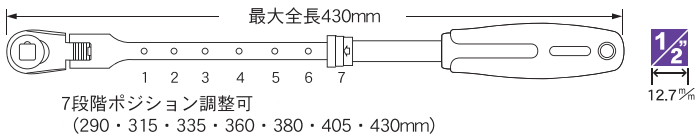

# SUPER TEN RATCHET

3/8" & 1/2" DR 伸縮式フレックスロックラチェット

「洗練された  
華麗なデザインと優れた機能！」

ギア数72山(送り角5度)で本締め作業ができるスーパーテンラチェットに  
待望の新型登場！・・・『伸縮式フレックスロックラチェット』  
ヘッド部分のフレックス機構は180度首振りOKで、12段階15度の  
角度調整で固定できるロック機構を採用しているためハンドルの  
振り幅が制限されている場所でも機能性は抜群です。  
また伸縮式機構を搭載した本体は、伸ばして使用できます。

ヘッド部分のフレックス機構は、180度首振りOKで、さらに12段階15度の角度調整でロック機構を採用。また本体は伸縮式機構を搭載しているので伸ばして使用することができます。

伸縮自在  
フレックスロック機構  
12段階(15度)角度調節可能

本締めのOK  
歯数72枚  
ギア数72 (送り角度5度)を採用。小気味よく回転し、作業性に優れています。

15度12段階  
角度調整可能!!  
ワンプッシュ  
ロック機構  
180度  
首振りOK!!

3/8" & 1/2" DR. 伸縮式フレックスロックラチェット

ITEM NO.	差込角	D1 (mm)	D2 (mm)	全長 (mm)	重量 (g)	定価 (円)	JANコード
STR-F3	3/8"DR. (9.5mm)	26.5	27.0	255	400	8,690	607087
STR-F4	1/2"DR. (12.7mm)	31.5	34.6	290	600	11,550	607100