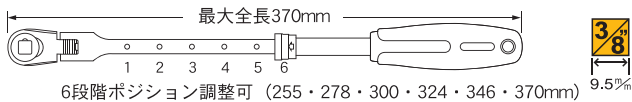

# SUPER TEN RATCHET

3/8" & 1/2" DR 伸縮式フレックスロックラチェット

「洗練された  
華麗なデザインと優れた機能！」

ギア数72山(送り角5度)で本締め作業ができるスーパーテンラチェットに  
待望の新型登場！・・・『伸縮式フレックスロックラチェット』  
ヘッド部分のフレックス機構は180度首振りOKで、12段階15度の  
角度調整で固定できるロック機構を採用しているためハンドルの  
振り幅が制限されている場所でも機能性は抜群です。  
また伸縮式機構を搭載した本体は、伸ばして使用できます。

ヘッド部分のフレックス機構は、180度首振りOKで、さらに12段階15度の角度調整でロック機構を採用。また本体は伸縮式機構を搭載しているので伸ばして使用することができます。

伸縮自在  
フレックスロック機構  
12段階(15度)角度調節可能

本締めのOK  
歯数72枚  
ギア数72 (送り角度5度)を採用。小気味よく回転し、作業性に優れています。

15度12段階  
角度調整可能!!  
ワンプッシュ  
ロック機構  
180度  
首振りOK!!

3/8" & 1/2" DR. 伸縮式フレックスロックラチェット

ITEM NO.	差込角	D1 (mm)	D2 (mm)	全長 (mm)	重量 (g)	定価 (円)	JANコード
STR-F3	3/8"DR. (9.5mm)	26.5	27.0	255	400	8,690	607087
STR-F4	1/2"DR. (12.7mm)	31.5	34.6	290	600	11,550	607100