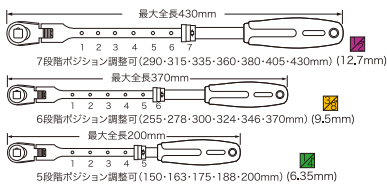

洗練された華麗なデザインと 優れた機能!

『伸縮式フレックスロックラチェット』に
待望の新型登場!...

『3/8"DR.コンパクトヘッドなミニタイプ』

ヘッド部分のフレックス機構は180度首振りOKで、
12段階15度の角度調整で固定できるロック機構を
採用しているためハンドルの振り幅が制限されてい
る場所でも機能性は抜群です。

また伸縮式機構を搭載した本体は、全長150ミリから
最大200ミリまで伸ばして使用できます。

SUPER TEN 72Z RATCHET

伸縮式フレックスロック ラチェット ミニタイプ

NEW

No.STR-F3C

フレックスロック機構
12段階(15度)角度調節可能

送り角5度
(ギア72Z)
本締めOK

ギア数72(送り角度5度)
を採用。小気味よく回転し、
作業性に優れています。

15度
180度
首振りOK!!

差込角
9.5
mm

伸縮自在
5段階ポジション調整可能

No.STR-F3C 3/8"DR

| ITEM.No | 品名 | 全長(L) | 幅(D1) | 高さ(D2) | 定価 | JANコード |
|-----------------------|---|-----------------------------------|--------|--------|--------|--------|
| STR-F3C NEW | 3/8"DR 伸縮式フレックス ロックラチェット ミニタイプ | 150mm (最大200mm)5段階 ポジション調整可 | 21.5mm | 22.5mm | 8,800円 | 615655 |

| ITEM NO. | 差込角 | D1 (mm) | D2 (mm) | 全長 (mm) | 重量 (g) | 定価 (円) | JANコード |
|----------|-----------------|---------|---------|---------|--------|--------|--------|
| STR-F2 | 1/4"DR.(6.35mm) | 20.5 | 20.0 | 150 | 144 | 7,500 | 610902 |
| STR-F3 | 3/8"DR.(9.5mm) | 26.5 | 27.0 | 255 | 400 | 9,560 | 607087 |
| STR-F4 | 1/2"DR.(12.7mm) | 31.5 | 34.6 | 290 | 600 | 12,800 | 607100 |