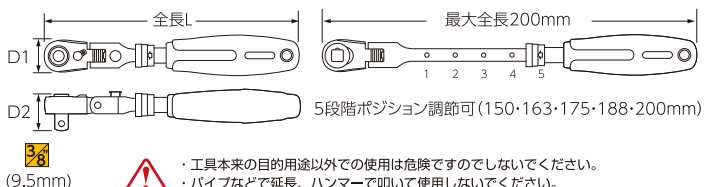

No.STR-F3C 3/8"DR

ITEM.No	品名	全長(L)	幅(D1)	高さ(D2)	定価	JANコード
STR-F3C NEW	3/8"DR 伸縮式フレックス ロックラチェット ミニタイプ	150mm (最大200mm)5段階 ポジション調整可	21.5mm	22.5mm	8,800円	615655

※JANコードの前に国コード49メーカーコード89530が付きまます。