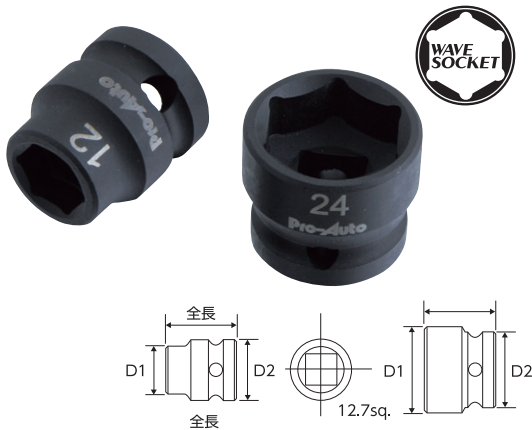

Impact Short Socket インパクトショートソケット

差込角
9.5mm

3/8"DR.インパクトショートソケット

ITEM NO.	サイズ	D1(mm)	D2(mm)	全長 (mm)	重量 (g)	定価(円)	JAN コード
PSIM-3808	8mm	12.5	19.0	22	24	1,100	617208
PSIM-3810	10mm	15.0	19.0	23	26	1,100	617215
PSIM-3811	11mm	17.0	19.0	23	30	1,160	617222
PSIM-3812	12mm	18.2	19.0	24	30	1,160	617239
PSIM-3813	13mm	19.0	19.0	24	31	1,160	617246
PSIM-3814	14mm	20.0	20.0	24	33	1,160	617253
PSIM-3815	15mm	22.0	22.0	24	42	1,210	617260
PSIM-3816	16mm	24.0	24.0	25	54	1,210	617277
PSIM-3817	17mm	24.0	24.0	25	51	1,320	617284
PSIM-3818	18mm	26.0	26.0	25	64	1,320	617291
PSIM-3819	19mm	26.0	26.0	25	61	1,320	617307

3/8"DR.11PC.
インパクトショート
ソケットセット
6PT.

差込角
9.5mm

ITEM NO.	明 細	重量 (kg)	定価(円)	JAN コード
PSIM311HS	3/8" DR.11PC.インパクトショートソケットセット 8, 10, 11, 12, 13, 14, 15, 16, 17, 18, 19mm	0.5	13,200	617154

Impact Short Socket インパクトショートソケット

差込角
12.7mm

1/2"DR.インパクトショートソケット

ITEM NO.	サイズ	D1(mm)	D2(mm)	全長 (mm)	重量 (g)	定価(円)	JAN コード
PSIM-1210	10mm	17.0	23.8	28	47	1,270	616706
PSIM-1211	11mm	18.0	23.8	28	47	1,270	616713
PSIM-1212	12mm	19.0	23.8	28	48	1,270	616720
PSIM-1213	13mm	20.0	23.8	28	49	1,270	616737
PSIM-1214	14mm	22.0	23.8	28	51	1,270	616744
PSIM-1215	15mm	23.0	23.8	28	52	1,320	616751
PSIM-1216	16mm	23.8	23.8	28	52	1,320	616768
PSIM-1217	17mm	25.8	25.8	28	61	1,320	616775
PSIM-1219	19mm	27.8	27.8	28	73	1,380	616782
PSIM-1221	21mm	29.8	29.8	28	83	1,490	616799
PSIM-1222	22mm	31.8	30.0	28	93	1,490	616805
PSIM-1224	24mm	33.8	30.0	28	97	1,650	616812

1/2"DR.12PC.
インパクトショート
ソケットセット
6PT.

差込角
12.7mm

ITEM NO.	明 細	重量 (kg)	定価(円)	JAN コード
PSIM412HS	1/2" DR.12PC.インパクトショートソケットセット 10, 11, 12, 13, 14, 15, 16, 17, 19, 21, 22, 24mm	0.9	16,280	616669