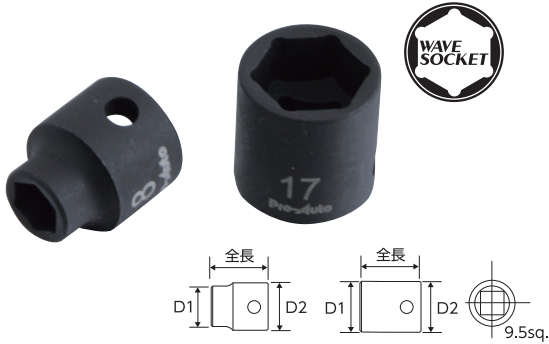

Impact Short Socket インパクトショートソケット

差込角
9.5mm

3/8"DR.インパクトショートソケット

ITEM NO.	サイズ	D1(mm)	D2(mm)	全長 (mm)	重量 (g)	定価(円)	JAN コード
PSIM-3808	8mm	12.5	19.0	22	24	1,100	617208
PSIM-3810	10mm	15.0	19.0	23	26	1,100	617215
PSIM-3811	11mm	17.0	19.0	23	30	1,160	617222
PSIM-3812	12mm	18.2	19.0	24	30	1,160	617239
PSIM-3813	13mm	19.0	19.0	24	31	1,160	617246
PSIM-3814	14mm	20.0	20.0	24	33	1,160	617253
PSIM-3815	15mm	22.0	22.0	24	42	1,210	617260
PSIM-3816	16mm	24.0	24.0	25	54	1,210	617277
PSIM-3817	17mm	24.0	24.0	25	51	1,320	617284
PSIM-3818	18mm	26.0	26.0	25	64	1,320	617291
PSIM-3819	19mm	26.0	26.0	25	61	1,320	617307

3/8"DR.11PC.
インパクトショート
ソケットセット
6PT.

差込角
9.5mm

ITEM NO.	明 細	重量 (kg)	定価(円)	JAN コード
PSIM311HS	3/8" DR.11PC.インパクトショートソケットセット 8, 10, 11, 12, 13, 14, 15, 16, 17, 18, 19mm	0.5	13,200	617154

Impact Short Socket インパクトショートソケット

差込角
12.7mm

1/2"DR.インパクトショートソケット

ITEM NO.	サイズ	D1(mm)	D2(mm)	全長 (mm)	重量 (g)	定価(円)	JAN コード
PSIM-1210	10mm	17.0	23.8	28	47	1,270	616706
PSIM-1211	11mm	18.0	23.8	28	47	1,270	616713
PSIM-1212	12mm	19.0	23.8	28	48	1,270	616720
PSIM-1213	13mm	20.0	23.8	28	49	1,270	616737
PSIM-1214	14mm	22.0	23.8	28	51	1,270	616744
PSIM-1215	15mm	23.0	23.8	28	52	1,320	616751
PSIM-1216	16mm	23.8	23.8	28	52	1,320	616768
PSIM-1217	17mm	25.8	25.8	28	61	1,320	616775
PSIM-1219	19mm	27.8	27.8	28	73	1,380	616782
PSIM-1221	21mm	29.8	29.8	28	83	1,490	616799
PSIM-1222	22mm	31.8	30.0	28	93	1,490	616805
PSIM-1224	24mm	33.8	30.0	28	97	1,650	616812

1/2"DR.12PC.
インパクトショート
ソケットセット
6PT.

差込角
12.7mm

ITEM NO.	明 細	重量 (kg)	定価(円)	JAN コード
PSIM412HS	1/2" DR.12PC.インパクトショートソケットセット 10, 11, 12, 13, 14, 15, 16, 17, 19, 21, 22, 24mm	0.9	16,280	616669