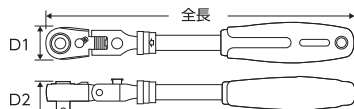

Flex Lock Ratchet Extendable Type 伸縮式フレックスロックラチェット

差込角 6.35mm 9.5mm 12.7mm

1/4" & 3/8" & 1/2" DR.
伸縮式フレックスロックラチェット

ITEM NO.	差込角	D1(mm)	D2(mm)	全長(mm)	重量(g)	定価(円)	JANコード
STR-F2	6.35mm	20.5	20.0	150	144	8,250	610902
STR-F3	9.5mm	26.5	27.0	255	400	10,520	607087
STR-F4	12.7mm	31.5	34.6	290	600	14,080	607100

ヘッド部分のフレックス機構は、180度首振りOKで、さらに12段階15度の角度調整でロック機構を採用。
また本体は伸縮式機構を搭載しているので伸ばして使用することができます。

伸縮自在

最大全長200mm (6.35mm)
5段階ポジション調整可 (150・163・175・188・200mm)

最大全長370mm (9.5mm)
6段階ポジション調整可 (255・278・300・324・346・370mm)

最大全長430mm (12.7mm)
7段階ポジション調整可 (290・315・335・360・380・405・430mm)

送り角5度 (ギア数72山) 本締めOK

ギア数72 (送り角度5度) を採用。小気味よく回転し、作業性に優れています。

Flex Lock Ratchet Extendable Type Mini 伸縮式フレックスロックラチェットミニタイプ

差込角 9.5mm

3/8" DR.
伸縮式フレックスロックラチェット
ミニタイプ

ワンタッチロック機構

Flex Handle フレックスハンドル

差込角 9.5mm 12.7mm

3/8" & 1/2" DR.
フレックスハンドル
225 & 300mm

ITEM NO.	差込角・タイプ	D(mm)	全長(mm)	重量(g)	定価(円)	JANコード	
2231090	9.5mm	225mm	22.0	225	243	2,730	602006
2241120	12.7mm	300mm	31.0	300	615	5,420	602013