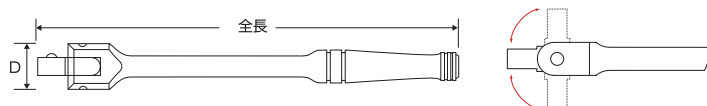

ヘッド部分のフレックス機構は、180度首振りOKで、さらに12段階15度の角度調整でロック機構を採用。
また本体は伸縮式機構を搭載しているので伸ばして使用することができます。

伸縮自在

最大全長200mm (6.35mm)
5段階ポジション調整可 (150・163・175・188・200mm)

最大全長370mm (9.5mm)
6段階ポジション調整可 (255・278・300・324・346・370mm)

最大全長430mm (12.7mm)
7段階ポジション調整可 (290・315・335・360・380・405・430mm)

送り角5度 (ギア数72山) 本締めOK

ギア数72 (送り角度5度) を採用。小気味よく回転し、作業性に優れています。

Flex Lock Ratchet Extendable Type Mini 伸縮式フレックスロックラチェットミニタイプ

差込角 9.5mm

3/8" DR.
伸縮式フレックスロックラチェット
ミニタイプ

ITEM NO.	差込角	D1(mm)	D2(mm)	全長(mm)	重量(g)	定価(円)	JANコード
STR-F3C	9.5mm	21.5	22.5	150	137	9,680	615655

伸縮自在
5段階ポジション調整可能

最大全長200mm
5段階ポジション調整可 (150・163・175・188・200mm)

送り角5度 (ギア数72山) 本締めOK!

180度首振りOK! (15度12段階)

ワンタッチロック機構

Flex Handle フレックスハンドル

差込角 9.5mm 12.7mm

3/8" & 1/2" DR.
フレックスハンドル
225 & 300mm

ITEM NO.	差込角・タイプ	D(mm)	全長(mm)	重量(g)	定価(円)	JANコード	
2231090	9.5mm	225mm	22.0	225	243	2,730	602006
2241120	12.7mm	300mm	31.0	300	615	5,420	602013