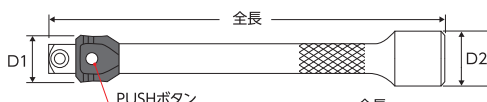

3/8"&1/2"DR.
ウォーブルロックエクステンションバーセット

差込角 9.5mm 差込角 12.7mm

263L-6S

264L-5S

ITEM NO.	明 細	重量 (kg)	定価(円)	JAN コード
263L-6S	3/8"DR.6本組ウォーブルロックエクステンションバーセット 32・75・150・250・300・450mm	1.1	14,960	608640
264L-5S	1/2"DR.5本組ウォーブルロックエクステンションバーセット 50・125・250・380・500mm	1.7	17,270	608718

Locking Extension Bar & Adaptor ロッキングエクステンション&ビットアダプター

差込角 9.5mm

3/8"DR.
ロッキングエクステンションバー&
ビットアダプター

ITEM NO.	差込角・タイプ	D1(mm)	D2(mm)	全長 (mm)	重量 (g)	定価(円)	JAN コード
263LK075	9.5 (9.5mm)	18.0	18.0	75	75	1,040	608749
263LK150	9.5 (9.5mm)	18.0	18.0	150	140	1,380	608756
263LK250	9.5 (9.5mm)	18.0	18.0	250	230	1,820	608763
181LK	9.5 (9.5mm) 6.35mm六角	-	16.0	27	20	880	608770

強力ロックと簡単リリース!

ロック、ロック解除はPUSHボタンを押すだけの簡単操作で確実に機能します。

ビット装着例

カラー部分を右側へ引きながらビットを挿入してください。

ディープソケット接続例

3/8"DR.
4PC.ロッキングエクステンション
&ビットアダプターセット

差込角 9.5mm

LKE-4S