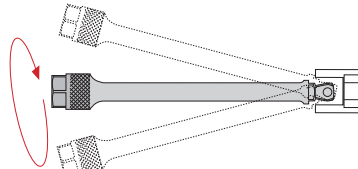

Wobble Lock Extension Bar ウォーブルロックエクステンションバー

差込角 9.5mm 差込角 12.7mm

3/8"DR.
ウォーブルロックエクステンションバー
32mm
75mm
150mm
250mm
300mm
450mm

ITEM NO.	差込角・タイプ	D(mm)	全長 (mm)	重量 (g)	定価(円)	JAN コード
263L032	9.5 (9.5mm) 首振り&ロック	17	32	32	1,340	608589
263L075	9.5 (9.5mm) 首振り&ロック	17	75	68	1,480	608596
263L150	9.5 (9.5mm) 首振り&ロック	17	150	116	1,950	608602
263L250	9.5 (9.5mm) 首振り&ロック	17	250	183	2,710	608619
263L300	9.5 (9.5mm) 首振り&ロック	17	300	204	3,390	608626
263L450	9.5 (9.5mm) 首振り&ロック	17	450	295	4,150	608633

◆ローレット加工をしているため滑りにくく、早回し作業に便利です。

◆スパナ等で挟んで回すことができるため増し締め作業に最適です。対辺寸法(D)

◆ウォーブルロック機能
通常のエクステンションとウォーブルタイプ(首振りタイプ)のエクステンションの2通りの使い方ができます。

奥まで差し込むと通常のエクステンションバー

軽く差し込むと首振り式のエクステンションバー。狭い場所での作業に便利です。

1/2"DR.
ウォーブルロックエクステンションバー
50mm
125mm
150mm
250mm
380mm
500mm

ITEM NO.	差込角・タイプ	D(mm)	全長 (mm)	重量 (g)	定価(円)	JAN コード
264L050	12.7 (12.7mm) 首振り&ロック	22	50	99	1,680	608657
264L125	12.7 (12.7mm) 首振り&ロック	22	125	182	2,370	608671
264L150	12.7 (12.7mm) 首振り&ロック	22	150	193	2,590	619967
264L250	12.7 (12.7mm) 首振り&ロック	22	250	312	3,340	608688
264L380	12.7 (12.7mm) 首振り&ロック	22	380	425	4,020	608695
264L500	12.7 (12.7mm) 首振り&ロック	22	500	548	5,930	608701

3/8"&1/2"DR.
ウォーブルロックエクステンションバーセット

差込角 9.5mm 差込角 12.7mm

263L-6S

264L-5S

ITEM NO.	明 細	重量 (kg)	定価(円)	JAN コード
263L-6S	3/8"DR.6本組ウォーブルロックエクステンションバーセット 32・75・150・250・300・450mm	1.1	14,960	608640
264L-5S	1/2"DR.5本組ウォーブルロックエクステンションバーセット 50・125・250・380・500mm	1.7	17,270	608718