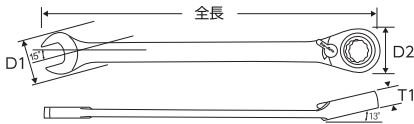

Reverse Gear Wrench リバースギアレンチ

リバースギアレンチ

RGW-18S

ITEM NO.	サイズ	D1 (mm)	D2 (mm)	T1 (mm)	T2 (mm)	全長 (mm)	重量 (g)	定価(円)	JAN コード
RGW-08	8mm	16.7	14.0	6.5	-	140	35	2,800	605403
RGW-10	10mm	20.8	20.0	7.3	-	159	50	3,070	605410
RGW-12	12mm	25.0	22.7	8.2	-	172	71	3,270	605427
RGW-13	13mm	27.1	24.7	8.6	-	178	89	3,410	605434
RGW-14	14mm	29.2	27.0	9.0	-	191	104	3,550	605441
RGW-17	17mm	35.5	31.8	10.3	-	226	171	4,200	605458
RGW-19	19mm	39.7	33.8	11.2	-	248	220	4,600	605465
RGW-21	21mm	46.0	40.0	13.0	-	290	345	6,260	605472
RGW-22	22mm	46.0	40.0	13.0	-	290	345	6,800	605489
RGW-24	24mm	52.2	46.0	14.5	-	323	480	7,460	605496
RGW-27	27mm	56.5	52.5	15.5	-	359	646	12,400	605502
RGW-30	30mm	59.0	58.5	17.0	-	403	859	13,600	605519
RGW-32	32mm	63.2	62.5	17.5	-	425	1,054	15,400	605526
RGW-36	36mm	71.6	66.2	18.0	-	490	1,474	24,000	608961

※8mmにつきましては60山(送り角6°)になります。

【価格改定2024年4月】

リングストップ
ストッパー機能付き

ITEM NO.	商品名	重量 (kg)	定価(円)	JAN コード
RGW-18S	18PC.リバースギアレンチセット	2.5	37,900	605397
セット入組明細				
7	リバースギアレンチ	8・10・12・13・14・17・19mm		
7	ゴースルーソケット	8・10・12・13・14・17・19mm		
3	変換アダプター (ドライブ角用)			
1	変換アダプター (ピット用)			

送り角5度・ギア数72山の高性能ギアレンチのオフセット型リバースギアレンチ。【価格改定2024年4月】
フラットな左右回転切替スイッチは、ワンフィンガーで簡単に操作できます。
またメガネ部はストッパー付き(リングストップ)のためナットを確実にホールドし、作業性が大幅にアップします。

ゴースルーソケット (リバースギアレンチ用)

ゴースルー
ソケット装着例

ITEM NO.	サイズ	定価(円)	ITEM NO.	サイズ	定価(円)
RGTS-080	8mm	1,060	RGTS-210	21mm	1,490
RGTS-100	10mm	1,130	RGTS-220	22mm	1,520
RGTS-120	12mm	1,190	RGTS-240	24mm	1,590
RGTS-130	13mm	1,230	RGTS-270	27mm	1,820
RGTS-140	14mm	1,260			
RGTS-170	17mm	1,360			
RGTS-190	19mm	1,420			

Short Flex Gear Wrench ショートフレックスギアレンチ

ショートフレックスギアレンチ

MSFG-7S

NEW

ITEM NO.	サイズ	D1(mm)	D2(mm)	全長 (mm)	重量 (g)	定価(円)	JAN コード
MSFG-08	8mm	18.5	17.8	88	33	2,800	620208
MSFG-10	10mm	22.8	21.3	96	53	3,000	620215
MSFG-12	12mm	26.5	24.6	104	70	3,200	620222
MSFG-13	13mm	27.6	27.0	108	82	3,300	620239
MSFG-14	14mm	32.7	29.4	118	110	3,400	620246
MSFG-17	17mm	38.2	33.7	127	162	3,700	620253
MSFG-19	19mm	41.0	36.0	138	198	3,900	620260