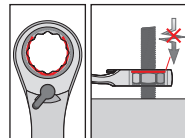

リングストップ
ストッパー機能付き