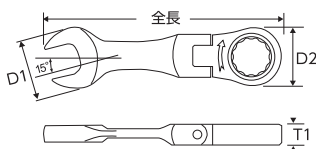

Reverse Gear Wrench リバースギアレンチ

リバースギアレンチ

RGW-18S

ITEM NO.	サイズ	D1 (mm)	D2 (mm)	T1 (mm)	T2 (mm)	全長 (mm)	重量 (g)	定価(円)	JAN コード
RGW-08	8mm	16.7	14.0	6.5	-	140	35	2,800	605403
RGW-10	10mm	20.8	20.0	7.3	-	159	50	3,070	605410
RGW-12	12mm	25.0	22.7	8.2	-	172	71	3,270	605427
RGW-13	13mm	27.1	24.7	8.6	-	178	89	3,410	605434
RGW-14	14mm	29.2	27.0	9.0	-	191	104	3,550	605441
RGW-17	17mm	35.5	31.8	10.3	-	226	171	4,200	605458
RGW-19	19mm	39.7	33.8	11.2	-	248	220	4,600	605465
RGW-21	21mm	46.0	40.0	13.0	-	290	345	6,260	605472
RGW-22	22mm	46.0	40.0	13.0	-	290	345	6,800	605489
RGW-24	24mm	52.2	46.0	14.5	-	323	480	7,460	605496
RGW-27	27mm	56.5	52.5	15.5	-	359	646	12,400	605502
RGW-30	30mm	59.0	58.5	17.0	-	403	859	13,600	605519
RGW-32	32mm	63.2	62.5	17.5	-	425	1,054	15,400	605526
RGW-36	36mm	71.6	66.2	18.0	-	490	1,474	24,000	608961

※8mmにつきましては60山(送り角6°)になります。

【価格改定2024年4月】

リングストップ
ストッパー機能付き

ITEM NO.	商品名	重量 (kg)	定価(円)	JAN コード
RGW-18S	18PC.リバースギアレンチセット	2.5	37,900	605397
セット入組明細				
7	リバースギアレンチ	8・10・12・13・14・17・19mm		
7	ゴースルーソケット	8・10・12・13・14・17・19mm		
3	変換アダプター (ドライブ角用)			
1	変換アダプター (ピット用)			

送り角5度・ギア数72山の高性能ギアレンチのオフセット型リバースギアレンチ。【価格改定2024年4月】
フラットな左右回転切替スイッチは、ワンフィンガーで簡単に操作できます。
またメガネ部はストッパー付き(リングストップ)のためナットを確実にホールドし、作業性が大幅にアップします。

ゴースルーソケット (リバースギアレンチ用)

ゴースルー
ソケット装着例

ITEM NO.	サイズ	定価(円)	ITEM NO.	サイズ	定価(円)
RGTS-080	8mm	1,060	RGTS-210	21mm	1,490
RGTS-100	10mm	1,130	RGTS-220	22mm	1,520
RGTS-120	12mm	1,190	RGTS-240	24mm	1,590
RGTS-130	13mm	1,230	RGTS-270	27mm	1,820
RGTS-140	14mm	1,260			
RGTS-170	17mm	1,360			
RGTS-190	19mm	1,420			

Short Flex Gear Wrench ショートフレックスギアレンチ

ショートフレックスギアレンチ

MSFG-7S

NEW

ITEM NO.	サイズ	D1(mm)	D2(mm)	全長 (mm)	重量 (g)	定価(円)	JAN コード
MSFG-08	8mm	18.5	17.8	88	33	2,800	620208
MSFG-10	10mm	22.8	21.3	96	53	3,000	620215
MSFG-12	12mm	26.5	24.6	104	70	3,200	620222
MSFG-13	13mm	27.6	27.0	108	82	3,300	620239
MSFG-14	14mm	32.7	29.4	118	110	3,400	620246
MSFG-17	17mm	38.2	33.7	127	162	3,700	620253
MSFG-19	19mm	41.0	36.0	138	198	3,900	620260