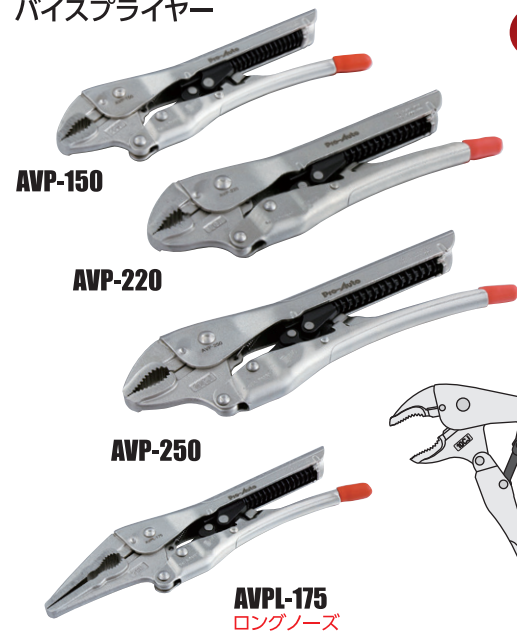

Plier プライヤー

プライヤー
ポンププライヤー

ITEM NO.	明細	全長(mm)	重量(g)	定価(円)	JANコード
770080	プライヤー 200mm	200	264	1,790	602600
P-200JP	強力型プライヤー 200mm	210	300	2,890	606851
771100	ポンププライヤー 250mm	250	400	3,370	602617
P-240WP	強力型ポンププライヤー 240mm	248	360	3,580	606868

握りやすく力の入れやすい新型グリップ

Cutter ペンチ・ラジオペンチ・強力ニッパー

ペンチ
ラジオペンチ
強力ニッパー

ITEM NO.	明細	全長(mm)	重量(g)	定価(円)	JANコード
780070	ペンチ 175mm	187	278	3,990	602655
781060	ラジオペンチ 150mm	163	140	3,370	602662
P-150RP	強力型ラジオペンチ 150mm	170	130	3,060	606875
782060	強力ニッパー 150mm	165	180	3,370	602679
P-150PN	強力型ニッパー 150mm	165	180	3,060	606882

握りやすく力の入れやすい
新型グリップ

Automatic Vise Plier オートマッチバイスプライヤー

オートマッチ
バイスプライヤー

NEW

ITEM NO.	明細	全長(mm)	開口部最大(mm)	重量(g)	定価(円)	JANコード
AVP-150	オートマッチバイスプライヤー 150	150	31	295	5,800	620123
AVP-220	オートマッチバイスプライヤー 220	220	40	585	6,800	620116
AVP-250	オートマッチバイスプライヤー 250	250	48	665	7,000	620109
AVPL-175	オートマッチバイスプライヤー-ロングノーズ 175	175	55	326	6,000	620130

開いて握るだけの簡単操作!

薄物から厚物まで握りこむだけで自動で調整・ロック

従来品のようにつかむ前にあらかじめ対象物の大きさ、厚みに合わせて開き幅を調整する必要はありません。開いて握るだけ簡単操作のオートマッチバイスプライヤー。

ワンステップ解除レバー

解除レバーの操作 イラストのように解除レバーを矢印方向に動かしてハンドルを開きます。

握るだけの簡単操作 開いている口を対象物に合わせて軽くハンドルを握ります。その状態からさらに強く握るとパチンという音がなり対象物をロックすることができます。