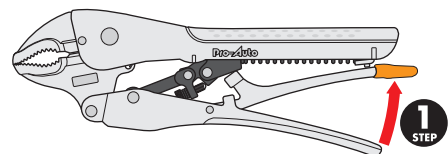

開いて握るだけの簡単操作!

薄物から厚物まで握りこむだけで自動で調整・ロック

従来品のようにつかむ前にあらかじめ対象物の大きさ、厚みに合わせて開き幅を調整する必要はありません。開いて握るだけ簡単操作のオートマッチバイスプライヤー。

ワンステップ解除レバー

解除レバーの操作 イラストのように解除レバーを矢印方向に動かしてハンドルを開きます。

握るだけの簡単操作 開いている口を対象物に合わせて軽くハンドルを握ります。その状態からさらに強く握るとパチンという音がなり対象物をロックすることができます。

調整ネジを
緩めると強く、
締めると弱く
掴む設定ができます。

掴む力加減も設定可能
本体内側にある調整ネジで掴む力加減の強弱を調整可能です。