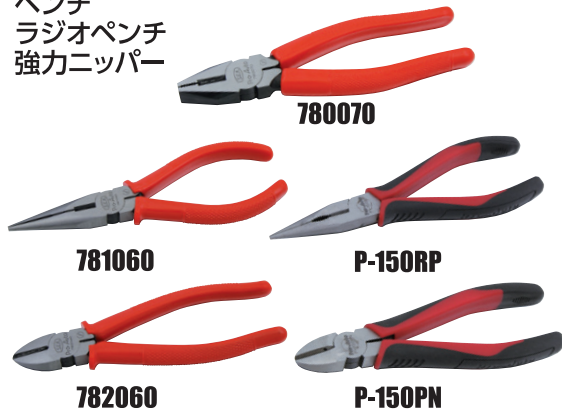

Plier プライヤー

プライヤー
ポンププライヤー

ITEM NO.	明細	全長(mm)	重量(g)	定価(円)	JANコード
770080	プライヤー 200mm	200	264	1,790	602600
P-200JP	強力型プライヤー 200mm	210	300	2,890	606851
771100	ポンププライヤー 250mm	250	400	3,370	602617
P-240WP	強力型ポンププライヤー 240mm	248	360	3,580	606868

握りやすく力の入れやすい新型グリップ

Cutter ペンチ・ラジオペンチ・強力ニッパー

ペンチ
ラジオペンチ
強力ニッパー

ITEM NO.	明細	全長(mm)	重量(g)	定価(円)	JANコード
780070	ペンチ 175mm	187	278	3,990	602655
781060	ラジオペンチ 150mm	163	140	3,370	602662
P-150RP	強力型ラジオペンチ 150mm	170	130	3,060	606875
782060	強力ニッパー 150mm	165	180	3,370	602679
P-150PN	強力型ニッパー 150mm	165	180	3,060	606882

握りやすく力の入れやすい
新型グリップ

Automatic Vise Plier オートマッチバイスプライヤー

オートマッチ
バイスプライヤー

NEW

ITEM NO.	明細	全長(mm)	開口部最大(mm)	重量(g)	定価(円)	JANコード
AVP-150	オートマッチバイスプライヤー 150	150	31	295	5,800	620123
AVP-220	オートマッチバイスプライヤー 220	220	40	585	6,800	620116
AVP-250	オートマッチバイスプライヤー 250	250	48	665	7,000	620109
AVPL-175	オートマッチバイスプライヤー-ロングノーズ 175	175	55	326	6,000	620130

開いて握るだけの簡単操作!

薄物から厚物まで握りこむだけで自動で調整・ロック

従来品のようにつかむ前にあらかじめ対象物の大きさ、厚みに合わせて開き幅を調整する必要はありません。開いて握るだけ簡単操作のオートマッチバイスプライヤー。

ワンステップ解除レバー

解除レバーの操作 イラストのように解除レバーを矢印方向に動かしてハンドルを開きます。

握るだけの簡単操作 開いている口を対象物に合わせて軽くハンドルを握ります。その状態からさらに強く握るとパチンという音がなり対象物をロックすることができます。