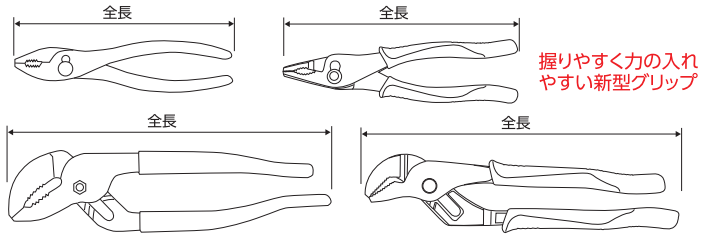

Plier プライヤー

プライヤー
ポンププライヤー

ITEM NO.	明細	全長(mm)	重量(g)	定価(円)	JANコード
770080	プライヤー 200mm	200	264	1,790	602600
P-200JP	強力型プライヤー 200mm	210	300	2,890	606851
771100	ポンププライヤー 250mm	250	400	3,370	602617
P-240WP	強力型ポンププライヤー 240mm	248	360	3,580	606868

握りやすく力の入れやすい新型グリップ

Cutter ペンチ・ラジオペンチ・強力ニッパー

ペンチ
ラジオペンチ
強力ニッパー

ITEM NO.	明細	全長(mm)	重量(g)	定価(円)	JANコード
780070	ペンチ 175mm	187	278	3,990	602655
781060	ラジオペンチ 150mm	163	140	3,370	602662
P-150RP	強力型ラジオペンチ 150mm	170	130	3,060	606875
782060	強力ニッパー 150mm	165	180	3,370	602679
P-150PN	強力型ニッパー 150mm	165	180	3,060	606882

開いて握るだけの簡単操作!

薄物から厚物まで握りこむだけで自動で調整・ロック

従来品のようにつかむ前にあらかじめ対象物の大きさ、厚みに合わせて開き幅を調整する必要はありません。開いて握るだけ簡単操作のオートマッチバイスプライヤー。

ワンステップ解除レバー

解除レバーの操作 イラストのように解除レバーを矢印方向に動かしてハンドルを開きます。

握るだけの簡単操作 開いている口を対象物に合わせて軽くハンドルを握ります。その状態からさらに強く握るとパチンという音がなり対象物をロックすることができます。

調整ネジを
緩めると強く、
締めると弱く
掴む設定ができます。

掴む力加減も設定可能
本体内側にある調整ネジで掴む力加減の強弱を調整可能です。