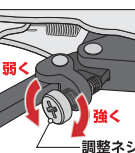

開いて握るだけの簡単操作!

薄物から厚物まで握りこむだけで自動で調整・ロック

従来品のようにつかむ前にあらかじめ対象物の大きさ、厚みに合わせて開き幅を調整する必要はありません。開いて握るだけ簡単操作のオートマッチバイスプライヤー。

ワンステップ解除レバー

解除レバーの操作 イラストのように解除レバーを矢印方向に動かしてハンドルを開きます。

握るだけの簡単操作 開いている口を対象物に合わせて軽くハンドルを握ります。その状態からさらに強く握るとパチンという音がなり対象物をロックすることができます。

調整ネジを
緩めると強く、
締めると弱く
掴む設定ができます。

掴む力加減も設定可能
本体内側にある調整ネジで掴む力加減の強弱を調整可能です。