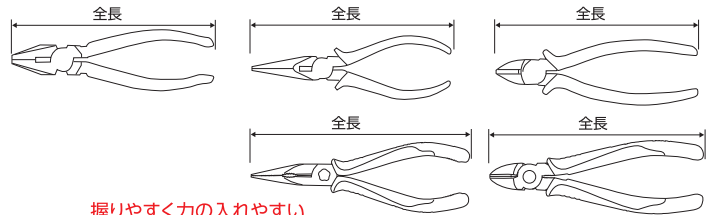

Plier プライヤー

プライヤー
ポンププライヤー

ITEM NO.	明細	全長(mm)	重量(g)	定価(円)	JANコード
770080	プライヤー 200mm	200	264	1,790	602600
P-200JP	強力型プライヤー 200mm	210	300	2,890	606851
771100	ポンププライヤー 250mm	250	400	3,370	602617
P-240WP	強力型ポンププライヤー 240mm	248	360	3,580	606868

握りやすく力の入れやすい新型グリップ

Cutter ペンチ・ラジオペンチ・強力ニッパー

ペンチ
ラジオペンチ
強力ニッパー

ITEM NO.	明細	全長(mm)	重量(g)	定価(円)	JANコード
780070	ペンチ 175mm	187	278	3,990	602655
781060	ラジオペンチ 150mm	163	140	3,370	602662
P-150RP	強力型ラジオペンチ 150mm	170	130	3,060	606875
782060	強力ニッパー 150mm	165	180	3,370	602679
P-150PN	強力型ニッパー 150mm	165	180	3,060	606882

開いて握るだけの簡単操作!

薄物から厚物まで握りこむだけで自動で調整・ロック

従来品のようにつかむ前にあらかじめ対象物の大きさ、厚みに合わせて開き幅を調整する必要はありません。開いて握るだけ簡単操作のオートマッチバイスプライヤー。

ワンステップ解除レバー

解除レバーの操作 イラストのように解除レバーを矢印方向に動かしてハンドルを開きます。

握るだけの簡単操作 開いている口を対象物に合わせて軽くハンドルを握ります。その状態からさらに強く握るとパチンという音がなり対象物をロックすることができます。

調整ネジを
緩めると強く、
締めると弱く
掴む設定ができます。

掴む力加減も設定可能
本体内側にある調整ネジで掴む力加減の強弱を調整可能です。