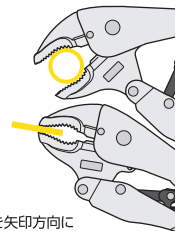

握りやすく力の入れやすい
新型グリップ

Automatic Vise Plier オートマッチバイスプライヤー

オートマッチ
バイスプライヤー

NEW

ITEM NO.	明細	全長(mm)	開口部最大(mm)	重量(g)	定価(円)	JANコード
AVP-150	オートマッチバイスプライヤー 150	150	31	295	5,800	620123
AVP-220	オートマッチバイスプライヤー 220	220	40	585	6,800	620116
AVP-250	オートマッチバイスプライヤー 250	250	48	665	7,000	620109
AVPL-175	オートマッチバイスプライヤー-ロングノーズ 175	175	55	326	6,000	620130

開いて握るだけの簡単操作!

薄物から厚物まで握りこむだけで自動で調整・ロック

従来品のようにつかむ前にあらかじめ対象物の大きさ、厚みに合わせて開き幅を調整する必要はありません。開いて握るだけ簡単操作のオートマッチバイスプライヤー。

ワンステップ解除レバー

解除レバーの操作 イラストのように解除レバーを矢印方向に動かしてハンドルを開きます。

握るだけの簡単操作 開いている口を対象物に合わせて軽くハンドルを握ります。その状態からさらに強く握るとパチンという音がなり対象物をロックすることができます。

調整ネジを
緩めると強く、
締めると弱く
掴む設定ができます。

掴む力加減も設定可能
本体内側にある調整ネジで掴む力加減の強弱を調整可能です。