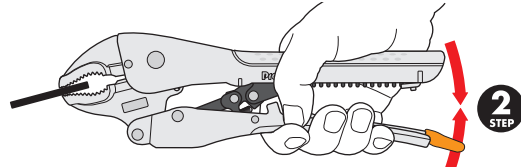

開いて握るだけの簡単操作!

薄物から厚物まで握りこむだけで自動で調整・ロック

従来品のようにつかむ前にあらかじめ対象物の大きさ、厚みに合わせて開き幅を調整する必要はありません。開いて握るだけ簡単操作のオートマッチバイスプライヤー。

ワンステップ解除レバー

解除レバーの操作 イラストのように解除レバーを矢印方向に動かしてハンドルを開きます。

握るだけの簡単操作 開いている口を対象物に合わせて軽くハンドルを握ります。その状態からさらに強く握るとパチンという音がなり対象物をロックすることができます。

調整ネジを
緩めると強く、
締めると弱く
掴む設定ができます。

掴む力加減も設定可能
本体内側にある調整ネジで掴む力加減の強弱を調整可能です。