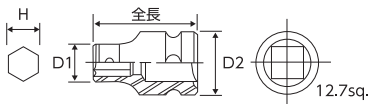

Screw Driver Insert Bit Set ビットセット

Chrome Vanadium Steel
Blue Black color  6.35mm

32PC.ビットセット

PAB1432S

オートスリム
ビットホルダー

[ビット装着例]

ITEM NO.	商品名	重量 (g)	定価(円)	JAN コード
PAB1432S	32PC.ビットセット	330	5,340	614702
セット入組明細				
9	ドライバービット		プラス  No.1×3・No.2×3・No.3×3	
7			マイナス  4mm×2・5.5mm×3・7mm×2	
7			スペシャル  穴付き T10・15・20・25・27・30・40×1	
7			ヘックス  2.5・3・4・5・6・7・8mm×1	
1	オートスリムビットホルダー			
1	ヘックスビットカプラー			
1	専用プラスチックケース			
				L115×W86×H38mm

包装形態:
プラスチック入り
150×225×35mm

ドライバービット類

Hex Bit Couplers ヘックスビットカプラー

差込角  6.35mm  9.5mm  12.7mm

ヘックスビットカプラー

ITEM NO.	差込角	D1 (mm)	D2 (mm)	H (mm)	全長 (mm)	重量 (g)	定価(円)	JAN コード
163	 (6.35mm)	11	12	1/4"	26	13	680	613880

ITEM NO.	差込角	D1 (mm)	D2 (mm)	H (mm)	全長 (mm)	重量 (g)	定価(円)	JAN コード
181	 (9.5mm)	11	19	1/4"	30	30	750	613903
182	 (9.5mm)	13	19	5/16"	30	30	770	613910
183	 (9.5mm)	17	19	10mm	30	40	830	613927

ITEM NO.	差込角	D1 (mm)	D2 (mm)	H (mm)	全長 (mm)	重量 (g)	定価(円)	JAN コード
184	 (12.7mm)	13	22	5/16"	36	50	830	613934
185	 (12.7mm)	17	22	10mm	36	50	870	613941