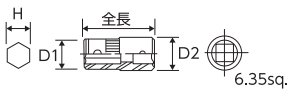

Screw Driver Insert Bit Set ビットセット

Chrome Vanadium Steel
Blue Black color  6.35mm

32PC.ビットセット

PAB1432S

オートスリム
ビットホルダー

[ビット装着例]

ITEM NO.	商品名	重量 (g)	定価(円)	JAN コード
PAB1432S	32PC.ビットセット	330	5,340	614702
セット入組明細				
9	ドライバービット		プラス  No.1×3・No.2×3・No.3×3	
7			マイナス  4mm×2・5.5mm×3・7mm×2	
7			スペシャル  穴付き T10・15・20・25・27・30・40×1	
7			ヘックス  2.5・3・4・5・6・7・8mm×1	
1	オートスリムビットホルダー			
1	ヘックスビットカプラー			
1	専用プラスチックケース			
				L115×W86×H38mm

包装形態:
プラスチック入り
150×225×35mm

ドライバービット類

Hex Bit Couplers ヘックスビットカプラー

差込角  6.35mm  9.5mm  12.7mm

ヘックスビットカプラー

ITEM NO.	差込角	D1 (mm)	D2 (mm)	H (mm)	全長 (mm)	重量 (g)	定価(円)	JAN コード
163	 (6.35mm)	11	12	1/4"	26	13	680	613880

ITEM NO.	差込角	D1 (mm)	D2 (mm)	H (mm)	全長 (mm)	重量 (g)	定価(円)	JAN コード
181	 (9.5mm)	11	19	1/4"	30	30	750	613903
182	 (9.5mm)	13	19	5/16"	30	30	770	613910
183	 (9.5mm)	17	19	10mm	30	40	830	613927

ITEM NO.	差込角	D1 (mm)	D2 (mm)	H (mm)	全長 (mm)	重量 (g)	定価(円)	JAN コード
184	 (12.7mm)	13	22	5/16"	36	50	830	613934
185	 (12.7mm)	17	22	10mm	36	50	870	613941