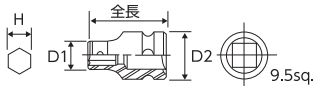

Screw Driver Insert Bit Set ビットセット

Chrome Vanadium Steel
Blue Black color  6.35mm

32PC.ビットセット

PAB1432S

オートスリム
ビットホルダー

[ビット装着例]

ITEM NO.	商品名	重量 (g)	定価(円)	JAN コード
PAB1432S	32PC.ビットセット	330	5,340	614702
セット入組明細				
9	ドライバービット		プラス  No.1×3・No.2×3・No.3×3	
7			マイナス  4mm×2・5.5mm×3・7mm×2	
7			スペシャル  穴付き T10・15・20・25・27・30・40×1	
7			ヘックス  2.5・3・4・5・6・7・8mm×1	
1	オートスリムビットホルダー			
1	ヘックスビットカプラー			
1	専用プラスチックケース			
				L115×W86×H38mm

包装形態:
プラスチック入り
150×225×35mm

ドライバービット類

Hex Bit Couplers ヘックスビットカプラー

差込角  6.35mm  9.5mm  12.7mm

ヘックスビットカプラー

ITEM NO.	差込角	D1 (mm)	D2 (mm)	H (mm)	全長 (mm)	重量 (g)	定価(円)	JAN コード
163	 (6.35mm)	11	12	1/4"	26	13	680	613880

ITEM NO.	差込角	D1 (mm)	D2 (mm)	H (mm)	全長 (mm)	重量 (g)	定価(円)	JAN コード
181	 (9.5mm)	11	19	1/4"	30	30	750	613903
182	 (9.5mm)	13	19	5/16"	30	30	770	613910
183	 (9.5mm)	17	19	10mm	30	40	830	613927

ITEM NO.	差込角	D1 (mm)	D2 (mm)	H (mm)	全長 (mm)	重量 (g)	定価(円)	JAN コード
184	 (12.7mm)	13	22	5/16"	36	50	830	613934
185	 (12.7mm)	17	22	10mm	36	50	870	613941