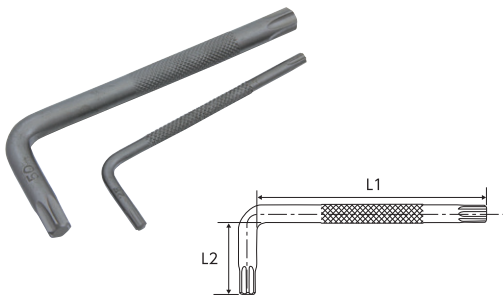

L Shape Key Wrench L型キーレンチ

ボールポイントキーレンチ
エクストラクター機能付

Hexagon (ヘキサゴン)  & 

ITEM NO.	サイズ	L1(mm)	L2(mm)	重量 (g)	定価(円)	JAN コード
BPWE-015	1.5mm	90	14	2.0	330	618410
BPWE-020	2mm	100	16	3.0	360	618427
BPWE-025	2.5mm	112	18	5.0	370	618434
BPWE-030	3mm	126	20	9.0	390	618441
BPWE-040	4mm	140	25	17	470	618458
BPWE-050	5mm	160	28	31	570	618465
BPWE-060	6mm	180	32	50	680	618472
BPWE-080	8mm	200	36	99	960	618489
BPWE-100	10mm	224	40	173	990	618496

エクストラクター
機能付!

先端の特殊形状で
なめた六角ネジにも
ガッチリ喰いつく

斜め締め対応!
ウォール加工で狭い
場所での作業に最適です。

L Shape Key Wrench Set L型キーレンチセット

9本組ボールポイントキーレンチセット
エクストラクター機能付

Hexagon (ヘキサゴン)  & 

ITEM NO.	明 細	重量 (kg)	定価(円)	JAN コード
BPWE-9S	9本組ボールポイントキーレンチセット 1.5・2・2.5・3・4・5・6・8・10mm	0.4	4,240	618403

L Shape Key Wrench L型キーレンチ

スペシャルキーレンチ

Special (スペシャル) 

ITEM NO.	サイズ	L1(mm)	L2(mm)	重量 (g)	定価(円)	JAN コード
1433	T6	65	16	2.5	580	607902
1434	T8	65	16	2.5	630	607919
1435	T10	68	17	3.3	630	607926
1436	T15	71	19	5.4	680	607933
1437	T20	75	21	7.6	700	607940
1427	T25	79	22	11	750	685467
1428	T30	84	25	19	750	685474
1429	T40	90	28	31	750	685481
1430	T45	96	32	46	750	685498
1431	T50	104	37	65	750	685504
1432	T55	112	43	110	750	685511

L Shape Key Wrench Set L型キーレンチセット

6PC.
スペシャルキーレンチセット

Special (スペシャル) 

ITEM NO.	明 細	ケースサイズ (mm)	重量 (kg)	定価(円)	JAN コード
1435M	6PC.スペシャルキーレンチセット T25・30・40・45・50・55	154×90 ×17	0.5	4,840	685528