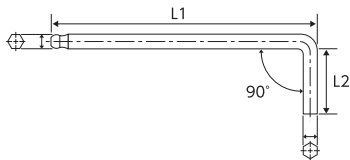

L Shape Key Wrench L型キーレンチ

ボールポイントキーレンチ
エクストラクター機能付

Hexagon (ヘキサゴン)  & 

ITEM NO.	サイズ	L1(mm)	L2(mm)	重量 (g)	定価(円)	JAN コード
BPWE-015	1.5mm	90	14	2.0	330	618410
BPWE-020	2mm	100	16	3.0	360	618427
BPWE-025	2.5mm	112	18	5.0	370	618434
BPWE-030	3mm	126	20	9.0	390	618441
BPWE-040	4mm	140	25	17	470	618458
BPWE-050	5mm	160	28	31	570	618465
BPWE-060	6mm	180	32	50	680	618472
BPWE-080	8mm	200	36	99	960	618489
BPWE-100	10mm	224	40	173	990	618496

エクストラクター
機能付!

先端の特殊形状で
なめた六角ネジにも
ガッチリ喰いつく

斜め締め対応!
ウォール加工で狭い
場所での作業に最適です。

L Shape Key Wrench Set L型キーレンチセット

9本組ボールポイントキーレンチセット
エクストラクター機能付

Hexagon (ヘキサゴン)  & 

ITEM NO.	明 細	重量 (kg)	定価(円)	JAN コード
BPWE-9S	9本組ボールポイントキーレンチセット 1.5・2・2.5・3・4・5・6・8・10mm	0.4	4,240	618403

L Shape Key Wrench L型キーレンチ

スペシャルキーレンチ

Special (スペシャル) 

ITEM NO.	サイズ	L1(mm)	L2(mm)	重量 (g)	定価(円)	JAN コード
1433	T6	65	16	2.5	580	607902
1434	T8	65	16	2.5	630	607919
1435	T10	68	17	3.3	630	607926
1436	T15	71	19	5.4	680	607933
1437	T20	75	21	7.6	700	607940
1427	T25	79	22	11	750	685467
1428	T30	84	25	19	750	685474
1429	T40	90	28	31	750	685481
1430	T45	96	32	46	750	685498
1431	T50	104	37	65	750	685504
1432	T55	112	43	110	750	685511

L Shape Key Wrench Set L型キーレンチセット

6PC.
スペシャルキーレンチセット

Special (スペシャル) 

ITEM NO.	明 細	ケースサイズ (mm)	重量 (kg)	定価(円)	JAN コード
1435M	6PC.スペシャルキーレンチセット T25・30・40・45・50・55	154×90 ×17	0.5	4,840	685528