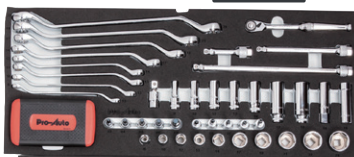

Tool Kit TE-383 Series ツールキットTE-383シリーズ

差込角 6.35mm
差込角 9.5mm

3/8" & 1/4" DR.83PC. ツールキット
TE-383R

ITEM NO.	商品名	重量 (kg)	定価(円)	JAN コード
TE-383R	3/8" & 1/4" DR.83PC. ツールキット ボックス:レッド	19.4	OPEN	617703
TE-383B	3/8" & 1/4" DR.83PC. ツールキット ボックス:ブラック	19.4	OPEN	617710
TE-383S	3/8" & 1/4" DR.83PC. ツールキット ボックス:シルバー	19.4	OPEN	617727

セット入組明細

10	ソケット(6PT)	8・10・12・13・14・17・19・21・22・24mm
7	ディープソケット	8・10・12・13・14・17・19mm
2	スパークプラグソケット(薄口)	14・16mm
1	フリーアングルユニバーサルジョイント	
5	ヘックスピットソケット	○ 3・4・5・6・8mm
5	スペシャルビットソケット(いじり止め対応穴付き)	⊗ T20・25・27・30・40
1	スマートヘッドラチェット(ギア数72山)	
3	ウォールロックエクステンションバー	75・150・250mm
8	メガネレンチ 8×10・10×12・11×13・12×14・14×17・17×19・19×21・22×24mm	
11	スタビラチェット&ソケットセット	
6	コンビネーションレンチ	8・10・12・13・14・17mm
1	強力型プライヤー	200mm
1	強力型ラジオペンチ	150mm
1	強力型ニッパー	150mm
1	モンキーレンチ	250mm
1	ボールペンハンマー	12オンス
3	ダイヤモンドチップドライバー	⊕ No.1×75 ⊕ No.2×100 ⊕ No.3×150mm
3	ダイヤモンドチップドライバー	⊖ 5×75 ⊖ 6×100 ⊖ 8×150mm
2	スタビードライバー	⊕ No.2 ⊖ 6mm
9	9本組ボールポイントキーレンチセット(エクストラクター機能付き)	1.5・2・2.5・3・4・5・6・8・10mm
1	マグネットトレイ丸型	φ150×41mm
1	ベアリング式3段引出しツールボックス	L557×W245×H275mm

スタビラチェット & ソケットセット

上部スペース

引出し1段目

引出し2段目

先端の特殊形状で
なめたネジにも
ガッチリ喰いつく

エクストラクター
機能付き
9本組ボールポイント
キーレンチセット

※引出し3段目はフリースペースです。EVAトレイはありません。

ツールボックスは、
レッド・ブラック・シルバー
の3色よりお選びください。

TE-383R

TE-383B

TE-383S

様々なメンテナンスフィールドに対応できます。使いやすさと実用性、耐久性を兼ね備えたボックスが1組です。差込角9.5mmと6.35mmのコンビネーションセット。

TE-383B

TE-383S

頑丈な両サイド
ハンドル付き

引き出しは軽く
スムーズなベアリング式