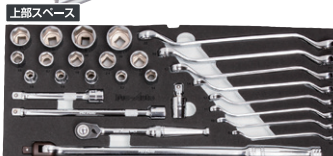

Tool Kit TE-383 Series ツールキットTE-383シリーズ

差込角 6.35mm
差込角 9.5mm

3/8" & 1/4" DR.83PC. ツールキット
TE-383R

ITEM NO.	商品名	重量 (kg)	定価(円)	JAN コード
TE-383R	3/8" & 1/4" DR.83PC. ツールキット ボックス:レッド	19.4	OPEN	617703
TE-383B	3/8" & 1/4" DR.83PC. ツールキット ボックス:ブラック	19.4	OPEN	617710
TE-383S	3/8" & 1/4" DR.83PC. ツールキット ボックス:シルバー	19.4	OPEN	617727

セット入組明細

10	ソケット(6PT)	8・10・12・13・14・17・19・21・22・24mm
7	ディープソケット	8・10・12・13・14・17・19mm
2	スパークプラグソケット(薄口)	14・16mm
1	フリーアングルユニバーサルジョイント	
5	ヘックスピットソケット	○ 3・4・5・6・8mm
5	スペシャルビットソケット(いじり止め対応穴付き)	⊗ T20・25・27・30・40
1	スマートヘッドラチェット(ギア数72山)	
3	ウォールロックエクステンションバー	75・150・250mm
8	メガネレンチ 8×10・10×12・11×13・12×14・14×17・17×19・19×21・22×24mm	
11	スタビラチェット&ソケットセット	
6	コンビネーションレンチ	8・10・12・13・14・17mm
1	強力型プライヤー	200mm
1	強力型ラジオペンチ	150mm
1	強力型ニッパー	150mm
1	モンキーレンチ	250mm
1	ボールペンハンマー	12オンス
3	ダイヤモンドチップドライバー	⊕ No.1×75 ⊕ No.2×100 ⊕ No.3×150mm
3	ダイヤモンドチップドライバー	⊖ 5×75 ⊖ 6×100 ⊖ 8×150mm
2	スタビードライバー	⊕ No.2 ⊖ 6mm
9	9本組ボールポイントキーレンチセット(エクストラクター機能付き)	1.5・2・2.5・3・4・5・6・8・10mm
1	マグネットトレイ丸型	φ150×41mm
1	ベアリング式3段引出しツールボックス	L557×W245×H275mm

先端の特殊形状で
なめたネジにも
ガッチリ喰いつく

※引出し3段目はフリースペースです。EVAトレイはありません。

ツールボックスは、
レッド・ブラック・シルバー
の3色よりお選びください。

様々なメンテナンスフィールドに対応できます。使いやすさと実用性、耐久性を兼ね備えたボックスが1組です。差込角9.5mmと6.35mmのコンビネーションセット。

頑丈な両サイド
ハンドル付き

引き出しは軽く
スムーズなベアリング式

Tool Kit TE-457 Series ツールキットTE-457シリーズ

差込角 12.7mm

1/2" DR.57PC. ツールキット
TE-457S

ITEM NO.	商品名	重量 (kg)	定価(円)	JAN コード
TE-457R	1/2" DR.57PC. ツールキット ボックス:レッド	20.4	OPEN	617758
TE-457B	1/2" DR.57PC. ツールキット ボックス:ブラック	20.4	OPEN	617765
TE-457S	1/2" DR.57PC. ツールキット ボックス:シルバー	20.4	OPEN	617772

セット入組明細