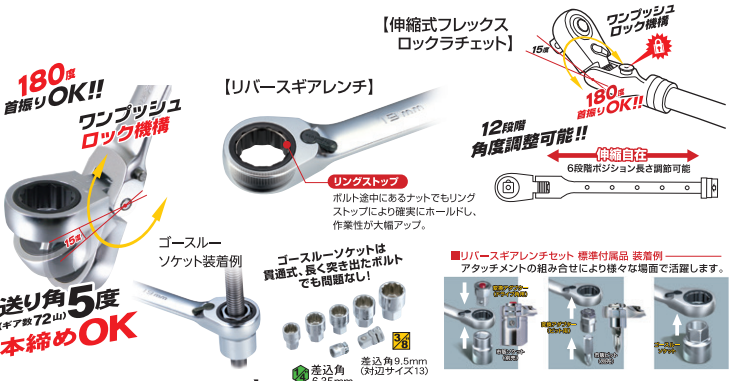

## Spline Socket

スプラインソケットは...  
一つのサイズでいろいろなネジに対応できます。

【マグネットソケットインサート  
&マグネットドレー丸型】

上部スペース部

引出し1段目

引出し2段目

引出し3段目

【ウォーターポンプ  
プライヤー】

【フレアナットレンチ  
10×12mm】

【デジタルトルクレンチ】

測定範囲 3.0~60N・m  
最小目盛り 0.01N・m  
フラット&15°ペント  
※引出し3段目のトレイはございません。

デジタル表示で簡単、正確、高精度な締め付け作業ができます。  
しかも簡単操作!

◆デジタルトルクレンチ(トルクレンチ類)は、  
P52をご覧ください。

### 機能性、実用性、耐久性を兼ね備えたデラックスなツールキット。

72山で本締め作業ができる伸縮式フレックスロックラチェットとダブルフレックスロックギアレッチとリバーシギアレッチ。ソケットは一つのサイズでいろいろなネジに対応できるスプラインソケットを標準で装備、インチサイズにも対応できます。  
充実したセット内容のデラックスモデル!

【ウォーブルロックエクステンションバー】