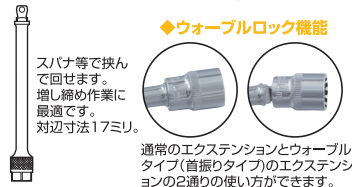

## Spline Socket

スプラインソケットは...  
一つのサイズでいろいろなネジに対応できます。

【マグネットソケットインサート  
&マグネットドレー丸型】

上部スペース部

引出し1段目

引出し2段目

引出し3段目

【ウォーターポンプ  
プライヤー】

【フレアナットレンチ  
10×12mm】

【デジタルトルクレンチ】

測定範囲 3.0~60N・m  
最小目盛り 0.01N・m  
フラット&15°ペント  
※引出し3段目のトレイはございません。

デジタル表示で簡単、正確、高精度な締め付け作業ができます。  
しかも簡単操作!

◆デジタルトルクレンチ(トルクレンチ類)は、  
P52をご覧ください。

### 機能性、実用性、耐久性を兼ね備えたデラックスなツールキット。

72山で本締め作業ができる伸縮式フレックスロックラチェットとダブルフレックスロックギアレッチとリバーシギアレッチ。ソケットは一つのサイズでいろいろなネジに対応できるスプラインソケットを標準で装備、インチサイズにも対応できます。  
充実したセット内容のデラックスモデル!

【ウォーブルロックエクステンションバー】