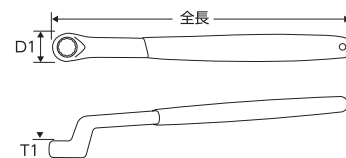

EN60900  
IEC60900

ITEM NO.	サイズ	D1 (mm)	D2 (mm)	T1 (mm)	T2 (mm)	全長 (mm)	重量 (g)	定価(円)	JAN コード
EGW080	8mm	23.0	-	8.6	-	167	68	6,160	616218
EGW100	10mm	25.0	-	9.5	-	178	80	6,160	616232
EGW120	12mm	28.2	-	10.0	-	190	103	6,380	616256
EGW130	13mm	32.5	-	11.5	-	210	156	6,710	616263
EGW140	14mm	32.5	-	11.5	-	210	155	7,810	616270
EGW170	17mm	38.5	-	12.8	-	228	210	8,030	616294
EGW190	19mm	41.2	-	13.8	-	243	270	9,130	616317

ITEM NO.	明 細	重量 (kg)	定価(円)	JAN コード
P-EGW7S	7本組絶縁ギアレレンチセット(ブローケース入) 8・10・12・13・14・17・19mm	1.7	50,380	616362

絶縁メガネレンチ

EMW080~  
EMW240

P-EMW10S

ITEM NO.	サイズ	D1(mm)	T1(mm)	全長 (mm)	重量 (g)	定価(円)	JAN コード
EMW080	8mm	19.4	8.6	164	70	5,610	614337
EMW100	10mm	20.5	9.5	174	90	5,610	614344
EMW120	12mm	22.2	10.6	184	90	5,780	614351
EMW130	13mm	26.2	11.2	205	140	6,110	614368
EMW140	14mm	26.0	11.2	205	140	7,100	614375
EMW170	17mm	30.8	13.2	220	185	7,260	614382
EMW190	19mm	34.8	14.2	235	235	8,250	614399
EMW210	21mm	38.8	15.2	255	295	8,800	614405
EMW220	22mm	38.8	15.3	255	295	9,020	614412
EMW240	24mm	44.2	16.5	285	390	9,900	614429

ITEM NO.	明 細	重量 (kg)	定価(円)	JAN コード
P-EMW10S	10本組絶縁メガネレンチセット(ブローケース入) 8・10・12・13・14・17・19・21・22・24mm	3.4	76,670	614443

絶縁スパナ

ESP080~  
ESP240

P-ESP7S

ITEM NO.	サイズ	D1(mm)	T1(mm)	全長 (mm)	重量 (g)	定価(円)	JAN コード
ESP080	8mm	22.8	7.5	104	31	3,960	611442
ESP100	10mm	25.0	8.0	115	39	4,100	611459
ESP120	12mm	29.5	8.6	125	59	4,230	611466
ESP130	13mm	33.8	10.2	155	95	4,360	611473
ESP140	14mm	33.8	10.3	155	94	4,490	611480
ESP170	17mm	41.8	11.0	170	127	4,890	611497
ESP190	19mm	46.5	12.2	182	153	5,150	611503
ESP210	21mm	51.5	12.7	202	215	5,780	614290
ESP220	22mm	51.5	12.7	202	215	5,830	614306
ESP240	24mm	57.0	14.0	240	270	6,380	614313