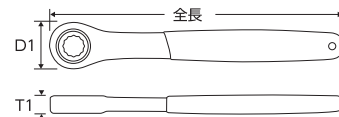

# Insulated Tool 絶縁工具

絶縁ギアレレンチ

EGW080~  
EGW190

P-EGW7S

HV(ハイブリッド車)・EV(電気自動車)車の整備に最適。

■ ハードインジェクション加工

摩耗や剥離しにくい強固な皮膜一層仕様。  
ゴム系の絶縁材に比べ特殊皮膜加工は薄肉設計を実現。  
狭い場所での使い勝手も向上。  
摩耗や剥離に強く耐久性もアップ。

■ 最新の適合規格に合格

EN60900  
IEC60900

ITEM NO.	サイズ	D1 (mm)	D2 (mm)	T1 (mm)	T2 (mm)	全長 (mm)	重量 (g)	定価(円)	JAN コード
EGW080	8mm	23.0	-	8.6	-	167	68	6,160	616218
EGW100	10mm	25.0	-	9.5	-	178	80	6,160	616232
EGW120	12mm	28.2	-	10.0	-	190	103	6,380	616256
EGW130	13mm	32.5	-	11.5	-	210	156	6,710	616263
EGW140	14mm	32.5	-	11.5	-	210	155	7,810	616270
EGW170	17mm	38.5	-	12.8	-	228	210	8,030	616294
EGW190	19mm	41.2	-	13.8	-	243	270	9,130	616317

ITEM NO.	明 細	重量 (kg)	定価(円)	JAN コード
P-EGW7S	7本組絶縁ギアレレンチセット(ブローケース入) 8・10・12・13・14・17・19mm	1.7	50,380	616362

絶縁メガネレンチ

EMW080~  
EMW240

P-EMW10S

ITEM NO.	サイズ	D1(mm)	T1(mm)	全長 (mm)	重量 (g)	定価(円)	JAN コード
EMW080	8mm	19.4	8.6	164	70	5,610	614337
EMW100	10mm	20.5	9.5	174	90	5,610	614344
EMW120	12mm	22.2	10.6	184	90	5,780	614351
EMW130	13mm	26.2	11.2	205	140	6,110	614368
EMW140	14mm	26.0	11.2	205	140	7,100	614375
EMW170	17mm	30.8	13.2	220	185	7,260	614382
EMW190	19mm	34.8	14.2	235	235	8,250	614399
EMW210	21mm	38.8	15.2	255	295	8,800	614405
EMW220	22mm	38.8	15.3	255	295	9,020	614412
EMW240	24mm	44.2	16.5	285	390	9,900	614429

ITEM NO.	明 細	重量 (kg)	定価(円)	JAN コード
P-EMW10S	10本組絶縁メガネレンチセット(ブローケース入) 8・10・12・13・14・17・19・21・22・24mm	3.4	76,670	614443

絶縁スパナ

ESP080~  
ESP240

P-ESP7S

ITEM NO.	サイズ	D1(mm)	T1(mm)	全長 (mm)	重量 (g)	定価(円)	JAN コード
ESP080	8mm	22.8	7.5	104	31	3,960	611442
ESP100	10mm	25.0	8.0	115	39	4,100	611459
ESP120	12mm	29.5	8.6	125	59	4,230	611466
ESP130	13mm	33.8	10.2	155	95	4,360	611473
ESP140	14mm	33.8	10.3	155	94	4,490	611480
ESP170	17mm	41.8	11.0	170	127	4,890	611497
ESP190	19mm	46.5	12.2	182	153	5,150	611503
ESP210	21mm	51.5	12.7	202	215	5,780	614290
ESP220	22mm	51.5	12.7	202	215	5,830	614306
ESP240	24mm	57.0	14.0	240	270	6,380	614313