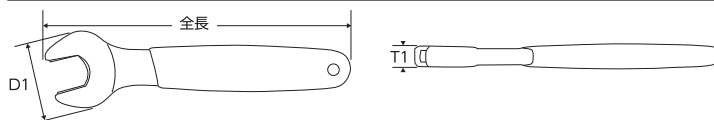

ITEM NO.	明 細	重量 (kg)	定価(円)	JAN コード
P-EMW10S	10本組絶縁メガネレンチセット(ブローケース入) 8・10・12・13・14・17・19・21・22・24mm	3.4	76,670	614443

絶縁スパナ

ESP080~  
ESP240

P-ESP7S

ITEM NO.	サイズ	D1(mm)	T1(mm)	全長 (mm)	重量 (g)	定価(円)	JAN コード
ESP080	8mm	22.8	7.5	104	31	3,960	611442
ESP100	10mm	25.0	8.0	115	39	4,100	611459
ESP120	12mm	29.5	8.6	125	59	4,230	611466
ESP130	13mm	33.8	10.2	155	95	4,360	611473
ESP140	14mm	33.8	10.3	155	94	4,490	611480
ESP170	17mm	41.8	11.0	170	127	4,890	611497
ESP190	19mm	46.5	12.2	182	153	5,150	611503
ESP210	21mm	51.5	12.7	202	215	5,780	614290
ESP220	22mm	51.5	12.7	202	215	5,830	614306
ESP240	24mm	57.0	14.0	240	270	6,380	614313