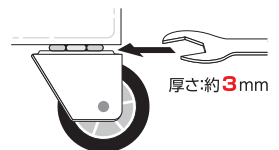

ITEM NO.	サイズ (mm)	全長 (mm)	重量 (g)	定価(円)	JAN コード
ST12266	5.5×7	100	17	500	990813
ST12267	6×7	101	18	500	990820
ST12268	8×9	114	24	630	990837
ST12269	10×12	125	34	680	990844
ST12270	11×13	137	39	720	990851
ST12271	12×14	148	43	740	990868
ST12272	14×17	158	55	880	990875
ST12273	19×21	178	77	1,070	990882
ST12274	22×23	200	96	1,190	990899
ST12275	24×27	222	118	1,450	990905

隙間などの狭い場所での作業に最適なスパナです！

- ◆台車や家具などのキャスターの取り替え交換作業に。
- ◆各種電動工具のパーツ交換などに。