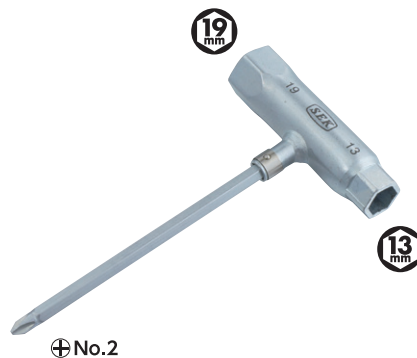

Double Flex Wrench Twist & 13mm Socket 草刈刃交換レンチ

草刈刃交換レンチ

ITEM NO.	サイズ・仕様	重量 (g)	定価(円)	JAN コード
WFL-13	草刈刃交換13mm専用 ダブルフレックス機能	145	5,040	685641

■刈払機(草刈機)左ネジ締め専用のツイストソケットと蝶ネジにも使用できる13ミリロングソケットを両端に取り付けたダブルフレックスレンチ。早回し作業、また本締め作業にとっても便利です。

左ネジ締め専用
特殊ソケット13mm

磨り減ったボルトやナットにガッチリと噛み込んで簡単に緩める事ができる特殊ソケットです。

※ご注意

左ネジ締め専用です。緩める際は右廻しにてご使用下さい。また外したネジは新しいネジと交換することをお勧めします。

13mmS蝶ネジ回し
締め・緩め用

刈払機の刈刃交換作業(ボルトナットの締め付け、緩め)用としてご使用下さい。

4in1 Wrench For Brush Cutter 4サイズ草刈機レンチ

4サイズ草刈機レンチ

ITEM NO.	サイズ・仕様	重量 (g)	定価(円)	JAN コード
KW4S	六角13&19mm・ドライバー⊕ No.2 ● T-27	143	1,100	900683

◆これ1丁で4サイズに対応できる草刈機用レンチです。

⊕No.2