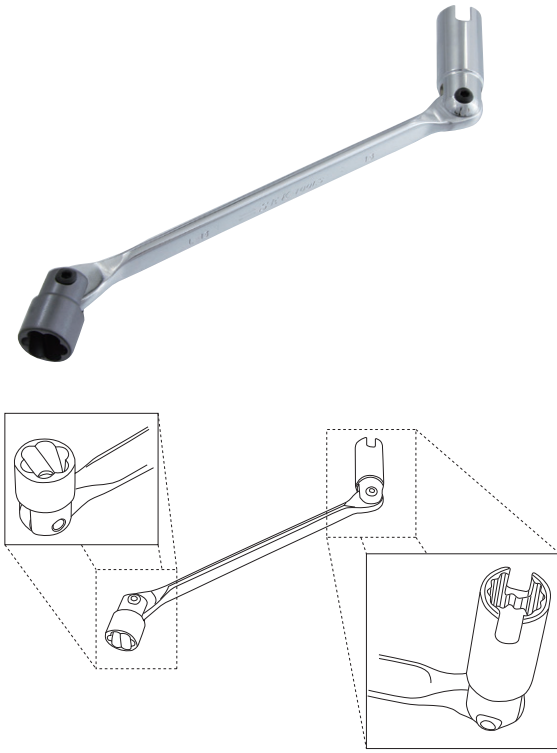

Double Flex Wrench Twist & 13mm Socket 草刈刃交換レンチ

草刈刃交換レンチ

ITEM NO.	サイズ・仕様	重量 (g)	定価(円)	JAN コード
WFL-13	草刈刃交換13mm専用 ダブルフレックス機能	145	5,040	685641

■刈払機(草刈機)左ネジ締め専用のツイストソケットと蝶ネジにも使用できる13ミリロングソケットを両端に取り付けたダブルフレックスレンチ。早回し作業、また本締め作業にとっても便利です。

左ネジ締め専用
特殊ソケット13mm

磨り減ったボルトやナットにガッチリと噛み込んで簡単に緩める事ができる特殊ソケットです。

※ご注意

左ネジ締め専用です。緩める際は右廻しにてご使用下さい。また外したネジは新しいネジと交換することをお勧めします。

13mmS蝶ネジ回し
締め・緩め用

刈払機の刈刃交換作業(ボルトナットの締め付け、緩め)用としてご使用下さい。

4in1 Wrench For Brush Cutter 4サイズ草刈機レンチ

4サイズ草刈機レンチ

ITEM NO.	サイズ・仕様	重量 (g)	定価(円)	JAN コード
KW4S	六角13&19mm・ドライバー⊕ No.2 ● T-27	143	1,100	900683

◆これ1丁で4サイズに対応できる草刈機用レンチです。

⊕No.2