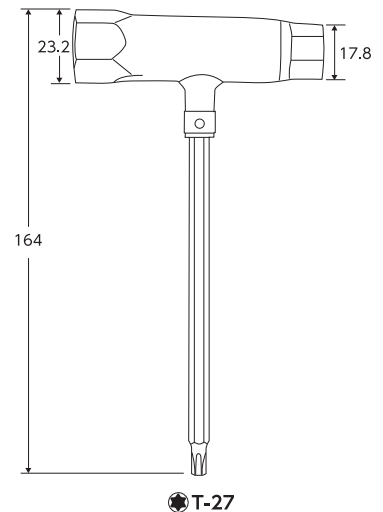

Double Flex Wrench Twist & 13mm Socket 草刈刃交換レンチ

草刈刃交換レンチ

ITEM NO.	サイズ・仕様	重量 (g)	定価(円)	JAN コード
WFL-13	草刈刃交換13mm専用 ダブルフレックス機能	145	5,040	685641

■刈払機(草刈機)左ネジ締め専用のツイストソケットと蝶ネジにも使用できる13ミリロングソケットを両端に取り付けたダブルフレックスレンチ。早回し作業、また本締め作業にとっても便利です。

左ネジ締め専用
特殊ソケット13mm

磨り減ったボルトやナットにガッチリと噛み込んで簡単に緩める事ができる特殊ソケットです。

※ご注意

左ネジ締め専用です。緩める際は右廻しにてご使用下さい。また外したネジは新しいネジと交換することをお勧めします。

13mmS蝶ネジ回し
締め・緩め用

刈払機の刈刃交換作業(ボルトナットの締め付け、緩め)用としてご使用下さい。

4in1 Wrench For Brush Cutter 4サイズ草刈機レンチ

4サイズ草刈機レンチ

ITEM NO.	サイズ・仕様	重量 (g)	定価(円)	JAN コード
KW4S	六角13&19mm・ドライバー⊕ No.2 ● T-27	143	1,100	900683

◆これ1丁で4サイズに対応できる草刈機用レンチです。

⊕No.2