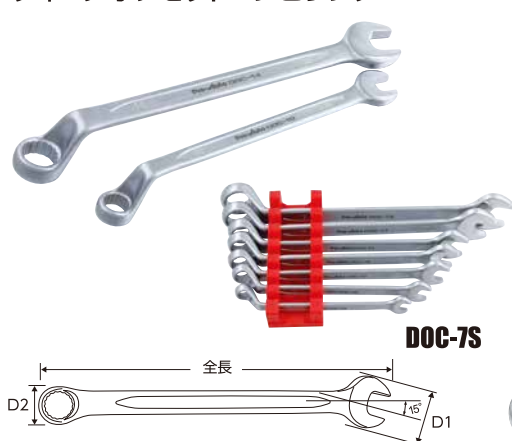

ITEM NO.	明 細	重量 (kg)	定価(円)	JAN コード
CW-7S	7本組コンビネーションレンチセット 8・10・12・14・17・19・21mm (収納ホルダー付き)	0.9	17,050	606394

Combination Wrench コンビネーションレンチインチサイズ

コンビネーションレンチ (インチ)

CW-7AS

ITEM NO.	サイズ	D1(mm)	D2(mm)	全長 (mm)	重量 (g)	定価(円)	JAN コード
43A0308	3/8"	20.5	14.5	149	40	1,610	604420
43A0716	7/16"	23.5	17.5	168	66	1,740	604437
43A0102	1/2"	26.5	20.5	180	81	1,980	604444
43A0916	9/16"	30.5	22.5	193	105	2,160	604451
43A0508	5/8"	34.0	25.0	207	140	2,700	604468
43A1116	11/16"	37.5	27.0	227	172	3,080	604475
43A0304	3/4"	40.5	29.0	250	230	3,080	604482

ITEM NO.	明 細	重量 (kg)	定価(円)	JAN コード
CW-7AS	7本組コンビネーションレンチセット 3/8"・7/16"・1/2"・9/16"・5/8"・11/16"・3/4" (収納ホルダー付き)	0.9	9,850	604499

Long Combination Wrench ロングコンビネーションレンチ

ロングコンビネーションレンチ

ITEM NO.	サイズ	D1(mm)	D2(mm)	全長 (mm)	重量 (g)	定価(円)	JAN コード
432014L	14mm	30.5	22.5	223	116	2,370	684156
432017L	17mm	37.0	26.3	260	188	3,410	684163
432019L	19mm	40.0	29.0	278	209	3,520	684170
432021L	21mm	43.5	32.1	300	294	4,070	684187
432022L	22mm	45.6	33.8	318	357	4,620	684194

●**ロングタイプがお勧め** トルクがかけやすいため自動車の足回りの調整に最適です。

Deep Offset Combi Wrench ディープオフセットコンビレンチ (75° 角)

ディープオフセットコンビレンチ

DOC-7S

ITEM NO.	サイズ	D1(mm)	D2(mm)	全長 (mm)	重量 (g)	定価(円)	JAN コード
DOC-08	8mm	18.8	13.8	143	33	OPEN	685740
DOC-10	10mm	22.5	16.8	165	52	OPEN	685757
DOC-12	12mm	26.5	19.8	185	73	OPEN	685764
DOC-13	13mm	28.5	21.2	195	95	OPEN	685771
DOC-14	14mm	31.0	22.8	205	103	OPEN	685788
DOC-17	17mm	36.5	27.0	235	156	OPEN	685795
DOC-19	19mm	40.7	30.5	255	193	OPEN	685801

ITEM NO.	明 細	重量 (kg)	定価(円)	JAN コード
DOC-7S	7本組ディープオフセットコンビレンチセット 8・10・12・13・14・17・19mm (収納ホルダー付き)	0.7	OPEN	685818

- 75度オフセット角 (ディープオフセット)**
奥まった場所にあるボルトや真近の障害物をさけて作業できます。
- メガネ部・・・18角**
ボルトやナットにアプローチしやすい。