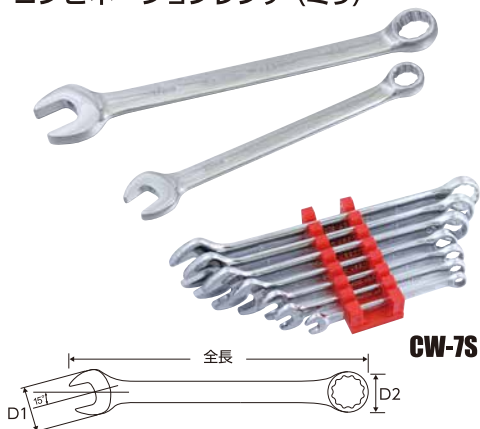

Combination Wrench コンビネーションレンチミリサイズ

コンビネーションレンチ (ミリ)

CW-7S

ITEM NO.	サイズ	D1(mm)	D2(mm)	全長 (mm)	重量 (g)	定価(円)	JAN コード
4320080	8mm	18.5	13.0	142	45	1,540	680677
4320090	9mm	19.2	13.8	155	45	1,610	680684
4320100	10mm	20.8	15.4	161	55	1,610	680691
4320110	11mm	23.2	17.2	168	63	1,740	680707
4320120	12mm	24.0	17.8	174	70	1,850	680714
4320130	13mm	26.5	19.2	180	80	1,980	680721
4320140	14mm	26.8	20.0	193	115	2,160	680738
4320150	15mm	30.8	22.5	200	130	2,370	685825
4320160	16mm	32.7	23.0	207	138	2,500	680653
4320170	17mm	37.5	24.4	227	165	3,080	680745
4320180	18mm	37.5	26.7	239	190	3,080	680660
4320190	19mm	39.1	27.7	250	205	3,080	680752
4320210	21mm	43.5	30.8	271	280	3,630	680769

ITEM NO.	明 細	重量 (kg)	定価(円)	JAN コード
CW-7S	7本組コンビネーションレンチセット 8・10・12・14・17・19・21mm (収納ホルダー付き)	0.9	17,050	606394

Combination Wrench コンビネーションレンチインチサイズ

コンビネーションレンチ (インチ)

CW-7AS

ITEM NO.	サイズ	D1(mm)	D2(mm)	全長 (mm)	重量 (g)	定価(円)	JAN コード
43A0308	3/8"	20.5	14.5	149	40	1,610	604420
43A0716	7/16"	23.5	17.5	168	66	1,740	604437
43A0102	1/2"	26.5	20.5	180	81	1,980	604444
43A0916	9/16"	30.5	22.5	193	105	2,160	604451
43A0508	5/8"	34.0	25.0	207	140	2,700	604468
43A1116	11/16"	37.5	27.0	227	172	3,080	604475
43A0304	3/4"	40.5	29.0	250	230	3,080	604482

●**ロングタイプがお勧め** トルクがかけやすいため自動車の足回りの調整に最適です。

Deep Offset Combi Wrench ディープオフセットコンビレンチ (75° 角)

ディープオフセットコンビレンチ

DOC-7S

ITEM NO.	サイズ	D1(mm)	D2(mm)	全長 (mm)	重量 (g)	定価(円)	JAN コード
DOC-08	8mm	18.8	13.8	143	33	OPEN	685740
DOC-10	10mm	22.5	16.8	165	52	OPEN	685757
DOC-12	12mm	26.5	19.8	185	73	OPEN	685764
DOC-13	13mm	28.5	21.2	195	95	OPEN	685771
DOC-14	14mm	31.0	22.8	205	103	OPEN	685788
DOC-17	17mm	36.5	27.0	235	156	OPEN	685795
DOC-19	19mm	40.7	30.5	255	193	OPEN	685801