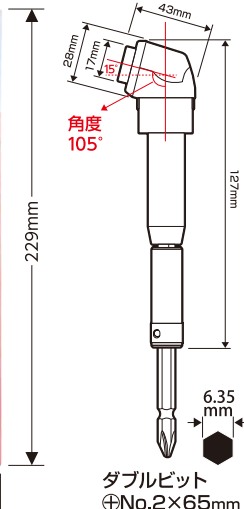

ソーラーパネル 設置工事に最適

NEW
新型

ADS-13MX

電ドル用 L型
スマートソケット MAX

最大負荷荷重
約54N・m

6角軸
13mm 専用

ビット
差替え
タイプ

電気・充電
ドライバー用

10mm ゴースルソケットで
10mmにも対応

コーナーでのナットの
締締め作業に最適

幅、高さなど制限が
ある場所での作業

使用作業風景

インパクトドライバー
ドリルドライバーで使用可能

ダブルビット
⊕No.2×65mm

No.ADS-13MX
電ドル用 L型スマートソケット MAX
13mm+10mm

重量：250g

定価：9,800円

JAN：4989530501101

10mm

facebook

SUEKAGE TOOL 公式 Facebook 新製品情報
やセール、イベント情報などを紹介しています。
あなたの「いいね！」をお待ちしております！！