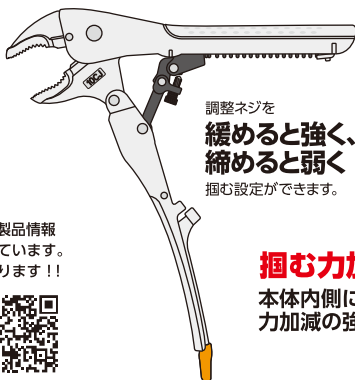

## オートマチックバイスプライヤー

従来品のようにつかむ前にあらかじめ対象物の大きさ、厚みに合わせて開き幅を調整する必要はありません。開いて握るだけ簡単操作のオートマチックバイスプライヤー。

### ワンステップ解除レバー

**解除レバーの操作** イラストのように解除レバーを矢印方向に動かしてハンドルを開きます。

**握るだけの簡単操作**

開いている口を対象物に合わせて軽くハンドルを握ります。その状態からさらに強く握るとパチンという音がなり対象物をロックすることができます。

SUEKAGE TOOL 公式 Facebook 新製品情報やセール、イベント情報などを紹介しています。あなたの「いいね！」をお待ちしております!!

調整ネジを  
緩めると強く、  
締めると弱く  
掴む設定ができます。

**掴む力加減も設定可能**  
本体内側にある調整ネジで掴む力加減の強弱を調整可能です。