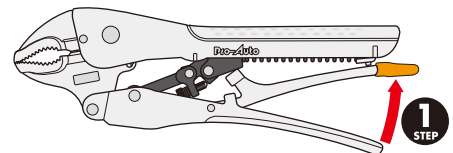

ワンステップ解除レバー

解除レバーの操作 イラストのように解除レバーを矢印方向に動かしてハンドルを開きます。