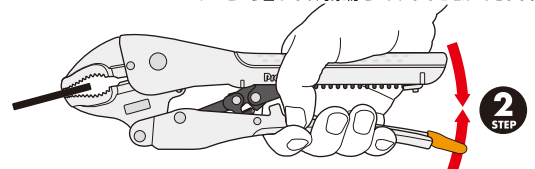

## オートマチックバイスプライヤー

従来品のようにつかむ前にあらかじめ対象物の大きさ、厚みに合わせて開き幅を調整する必要はありません。開いて握るだけ簡単操作のオートマチックバイスプライヤー。

### ワンステップ解除レバー

**解除レバーの操作** イラストのように解除レバーを矢印方向に動かしてハンドルを開きます。

**握るだけの簡単操作**

開いている口を対象物に合わせて軽くハンドルを握ります。その状態からさらに強く握るとパチンという音がなり対象物をロックすることができます。

SUEKAGE TOOL 公式 Facebook 新製品情報やセール、イベント情報などを紹介しています。あなたの「いいね！」をお待ちしております!!