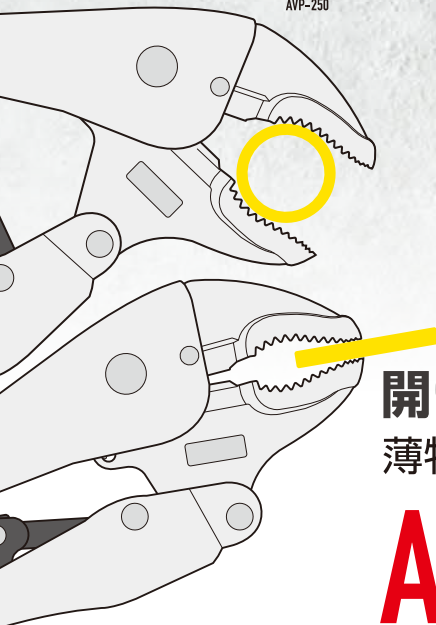

オートマチックバイスプライヤー150mm  
全長:150mm 開口部最大:31mm  
重量:295g  
JANコード: 4989530620123

台紙寸法:  
93×265mm

**開いて握るだけの簡単操作!**

薄物から厚物まで握りこむだけで自動で調整・ロック

### ワンステップ解除レバー

**解除レバーの操作** イラストのように解除レバーを矢印方向に動かしてハンドルを開きます。

**握るだけの簡単操作**

開いている口を対象物に合わせて軽くハンドルを握ります。その状態からさらに強く握るとパチンという音がなり対象物をロックすることができます。

SUEKAGE TOOL 公式 Facebook 新製品情報やセール、イベント情報などを紹介しています。あなたの「いいね！」をお待ちしております!!