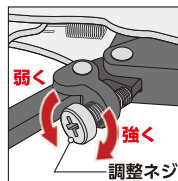

### ワンステップ解除レバー

**解除レバーの操作** イラストのように解除レバーを矢印方向に動かしてハンドルを開きます。

**握るだけの簡単操作**

開いている口を対象物に合わせて軽くハンドルを握ります。その状態からさらに強く握るとパチンという音がなり対象物をロックすることができます。

SUEKAGE TOOL 公式 Facebook 新製品情報やセール、イベント情報などを紹介しています。あなたの「いいね！」をお待ちしております!!

調整ネジを  
緩めると強く、  
締めると弱く  
掴む設定ができます。

**掴む力加減も設定可能**  
本体内側にある調整ネジで掴む力加減の強弱を調整可能です。