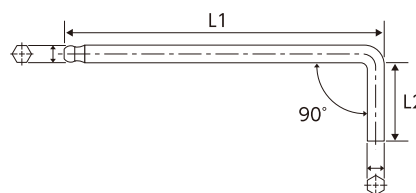

9本組ボールポイントキーレンチセット (エクストラクター機能付)

BPWE-9S

**エクストラクター
機能付!**

先端の特殊形状で
なめた六角ネジにもガッチリ喰いつく

包装形態：
台紙・ブリストア入
110×300mm

ITEM NO.	明 細	重量 (kg)	定価 (円)	JAN コード
BPWE-9S	9本組ボールポイントキーレンチセット 1.5・2・2.5・3・4・5・6・8・10mm	0.4	4,240	618403

※JANコードの前に国コード49メーカーコード89530が付きまます。

ITEM NO.	サイズ	L1 (mm)	L2 (mm)	重量 (g)	定価 (円)	JAN コード
BPWE-015	1.5mm	90	14	2.0	330	618410
BPWE-020	2mm	100	16	3.0	360	618427
BPWE-025	2.5mm	112	18	5.0	370	618434
BPWE-030	3mm	126	20	9.0	390	618441
BPWE-040	4mm	140	25	17	470	618458
BPWE-050	5mm	160	28	31	570	618465
BPWE-060	6mm	180	32	50	680	618472
BPWE-080	8mm	200	36	99	960	618489
BPWE-100	10mm	224	40	173	990	618496

※JANコードの前に国コード49メーカーコード89530が付きまます。

斜め締め対応!
ウォーブル加工で狭い
場所での作業に最適です。

SUEKAGE TOOL 公式 Facebook 新製品情報
やセール、イベント情報などを紹介しています。
あなたの「いいね!」をお待ちしております!!

facebook

<http://www.suekage.co.jp> info@suekage.co.jp

SUEKAGE TOOL
TOOL CREATOR FOR PROFESSIONAL