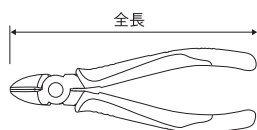

握りやすく力の入れやすい新型グリップ形状。

P-150RP

Cutter ラジオペンチ・ニッパー

ITEM NO.	明細	全長 (mm)	重量 (g)	価格 (円)	JANコード
P-150RP	強力型ラジオペンチ 150mm	170	130	2,780	606875
P-150PN	強力型ニッパー 150mm	165	180	2,780	606882

※JANコードの前に国コード49メーカーコード89530が付きます。