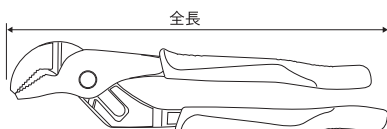

Plier & Cutter

プライヤー & カッター

New

P-200JP

P-240WP

Plier プライヤー・ポンププライヤー

ITEM NO.	明細	全長 (mm)	重量 (g)	価格 (円)	JANコード
P-200JP	強力型プライヤー 200mm	210	300	2,620	606851
P-240WP	強力型ポンププライヤー 240mm	248	360	3,250	606868

※JANコードの前に国コード49メーカーコード89530が付きます。

握りやすく力の入れやすい新型グリップ形状。

P-150RP

Cutter ラジオペンチ・ニッパー

ITEM NO.	明細	全長 (mm)	重量 (g)	価格 (円)	JANコード
P-150RP	強力型ラジオペンチ 150mm	170	130	2,780	606875
P-150PN	強力型ニッパー 150mm	165	180	2,780	606882

※JANコードの前に国コード49メーカーコード89530が付きます。