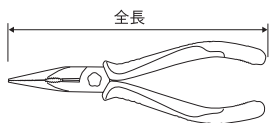

握りやすく力の入れやすい新型グリップ形状。

P-150RP

Cutter ラジオペンチ・ニッパー

ITEM NO.	明細	全長 (mm)	重量 (g)	価格 (円)	JANコード
P-150RP	強力型ラジオペンチ 150mm	170	130	2,780	606875
P-150PN	強力型ニッパー 150mm	165	180	2,780	606882

※JANコードの前に国コード49メーカーコード89530が付きます。