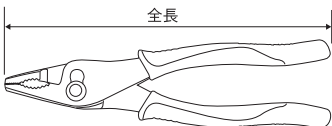

Plier & Cutter

プライヤー & カッター

New

P-200JP

P-240WP

Plier プライヤー・ポンププライヤー

ITEM NO.	明細	全長 (mm)	重量 (g)	価格 (円)	JANコード
P-200JP	強力型プライヤー 200mm	210	300	2,620	606851
P-240WP	強力型ポンププライヤー 240mm	248	360	3,250	606868

※JANコードの前に国コード49メーカーコード89530が付きます。

握りやすく力の入れやすい新型グリップ形状。

P-150RP

Cutter ラジオペンチ・ニッパー

ITEM NO.	明細	全長 (mm)	重量 (g)	価格 (円)	JANコード
P-150RP	強力型ラジオペンチ 150mm	170	130	2,780	606875
P-150PN	強力型ニッパー 150mm	165	180	2,780	606882

※JANコードの前に国コード49メーカーコード89530が付きます。