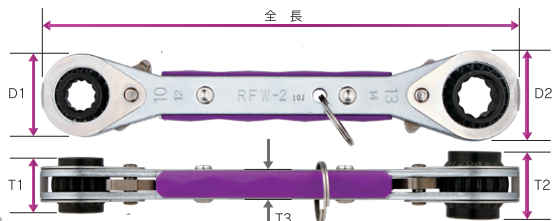

## 4 in 1 板ラチェット

ユニバーサル仕様

1本で4サイズをカバー  
実用性と経済性を両立!

**リング** 落下防止、保管用としてご使用ください。

**本締め可能**

**首振り角15度**

球状ギアで自由な  
角度での作業が可能

狭い場所でも  
作業性に優れています。

4 in 1 板ラチェット  
ユニバーサル仕様

ITEM NO.	サイズ(mm)	全長(mm)	D1(mm)	D2(mm)	T1(mm)	T2(mm)	T3(mm)	定価(円)	JANコード
RFW-1	8・10 × 12・13	172	27.5	31.5	19.5	21.5	10.2	3,950	4989530030540
RFW-2	10・12 × 13・14	174	30.0	32.5	20.0	23.5	10.8	4,070	4989530030557
RFW-3	13・17 × 19・21	210	35.0	43.0	25.0	25.0	10.8	4,560	4989530030564