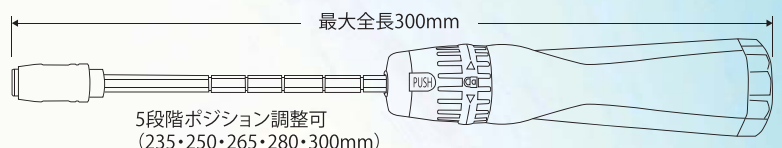

# 伸縮式ラチェットドライバーセット SED-1V

◆ラチェット機構  
L・中立・R  
◀ ⊞ ▶

ギア数  
**30山**  
送り角度  
**12°**

**伸縮式** シャフトの長さ調節  
ができます。

**5段階ポジション調整可  
(235・250・265・280・300mm)**

5段階ポジション調整可  
(235・250・265・280・300mm)

## SED-1V セット内容

- 伸縮式ラチェットドライバー(ギア数30山)
- ビット(全長30L) ⊕ No.1・2・3 ⊖ 5.5mm  
Blue Black Color Bit ● 4・5・6mm
- ソケットアダプター

JANコード 4989530612241 重量:300g

定価: オープン

88×255mm

SUEKAGE TOOL 公式 Facebook 新製品情報やセール、イベント情報などを紹介しています。あなたの「いいね!」をお待ちしております!!