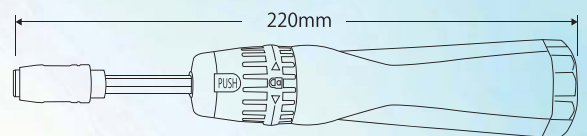

# 伸縮式ラチェットドライバーセット SED-1V

◆ラチェット機構  
L・中立・R  
◀ ⊞ ▶

ギア数  
**30山**  
送り角度  
**12°**

**伸縮式** シャフトの長さ調節  
ができます。

**5段階ポジション調整可  
(235・250・265・280・300mm)**

5段階ポジション調整可  
(235・250・265・280・300mm)

## SED-1V セット内容

- 伸縮式ラチェットドライバー(ギア数30山)
- ビット(全長30L) ⊕ No.1・2・3 ⊖ 5.5mm  
Blue Black Color Bit ● 4・5・6mm
- ソケットアダプター

JANコード 4989530612241 重量:300g

定価: オープン

88×255mm

SUEKAGE TOOL 公式 Facebook 新製品情報やセール、イベント情報などを紹介しています。あなたの「いいね!」をお待ちしております!!